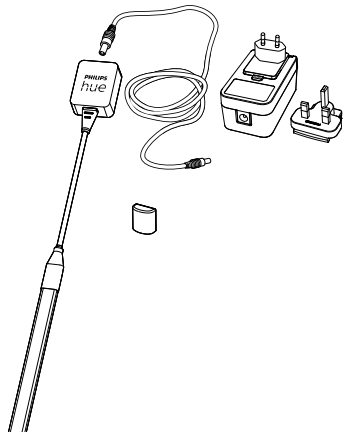

PHILIPS

hue personal
wireless
lighting

Gradient lightstrip

HUE serial number

User manual
Benutzerhandbuch
Notice d'emploi
Manual de usuario
Manual do usuário
Manuale d'uso

Incl.

Max. 10m

UK