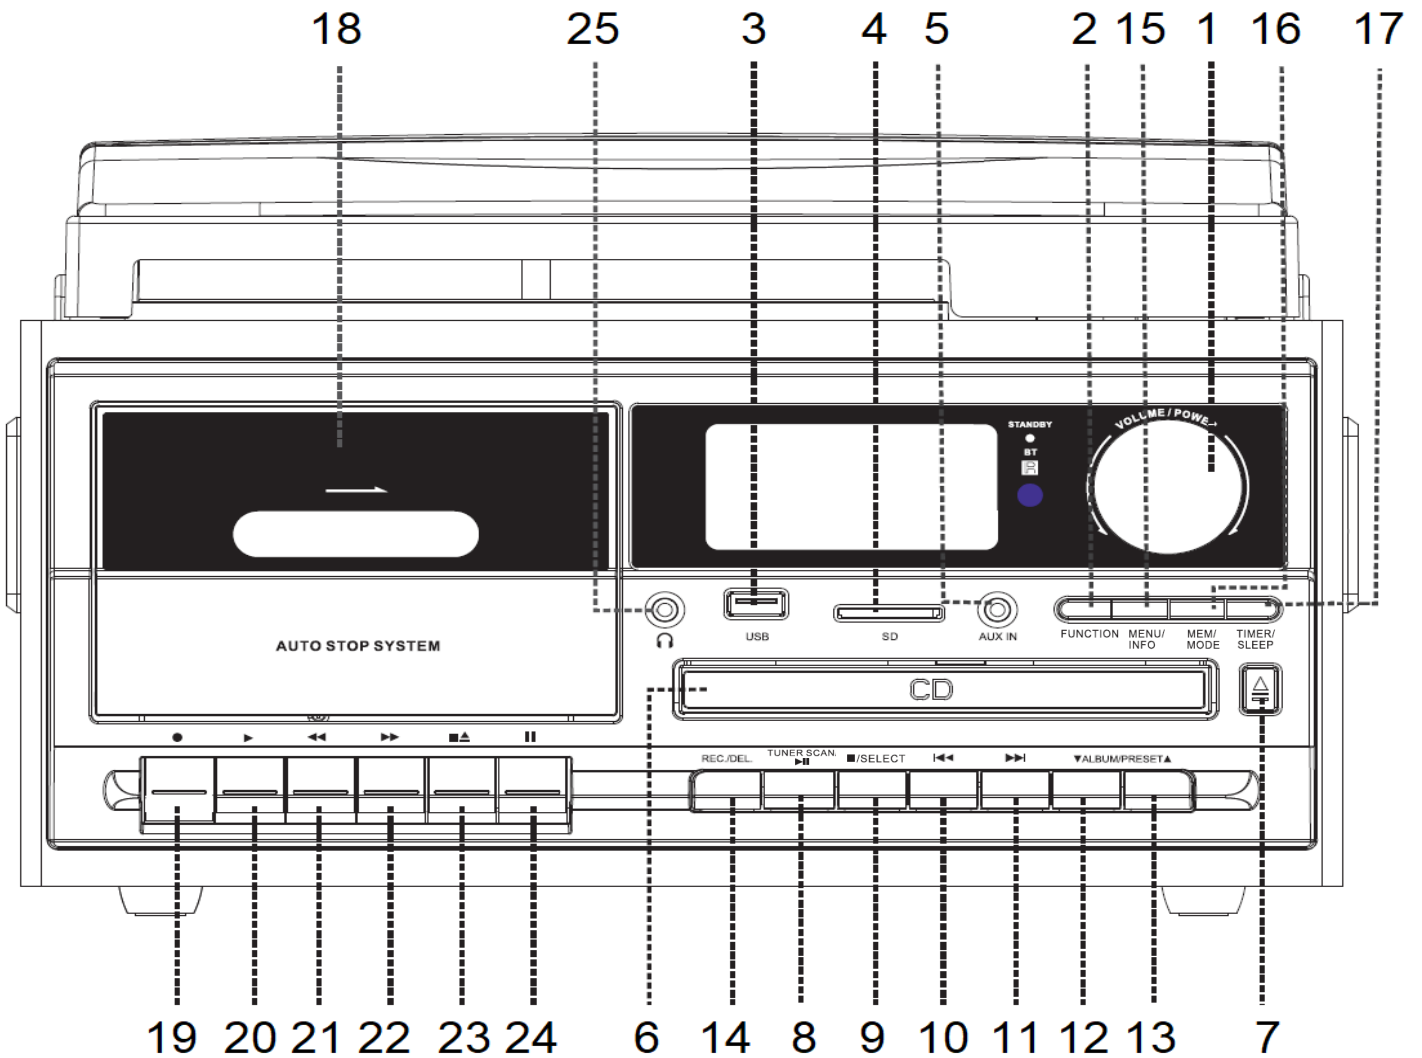

HIF-8892D+BT

FRONT