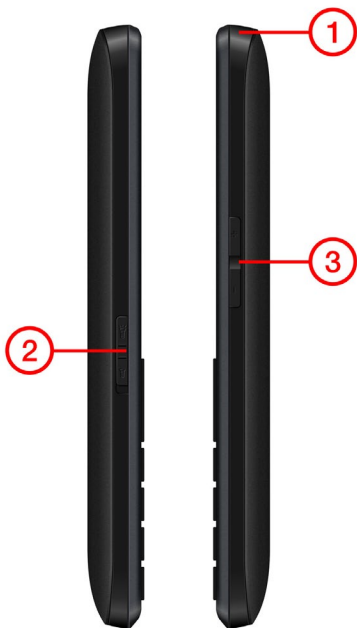

Obsah

POPIS TLAČÍTEK	3
VOLÁNÍ	14
NABÍDKA.....	15
KONTAKTY	15
ZPRÁVY	17
PROTOKOLY VOLÁNÍ	19
LUPA	20
MULTIMÉDIA.....	20
NÁSTROJE	22
FOTOAPARÁT.....	24
GALERIE.....	24
PROFILY	25
NASTAVENÍ.....	25
FUNKCE VYHLEDÁVÁNÍ TELEFONU	28

POPIS TLAČÍTEK: