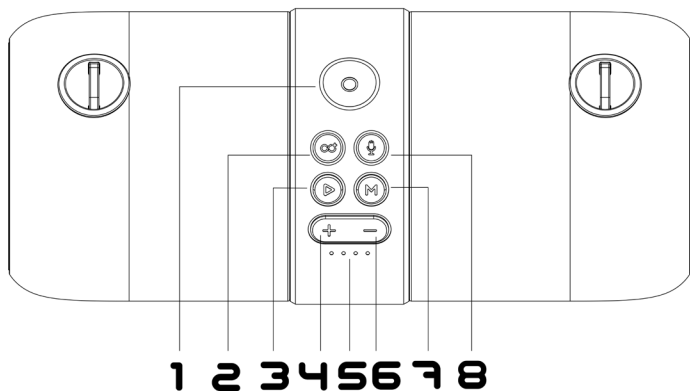

FUNBEE

BS 420 B

GoGEN

BLUETOOTH REPRODUKTOR
BLUETOOTH REPRODUKTOR
GŁOŚNIK BLUETOOTH
BLUETOOTH SPEAKER
BLUETOOTH HANGSZÓRÓ

NÁVOD K POUŽITÍ
NÁVOD NA POUŽITIE
INSTRUKCJA OBSŁUGI
USER MANUAL
HASZNÁLATI UTASÍTÁS