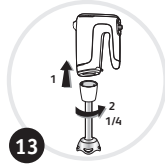

LV

LT

TR

UK

2

3

4

500ml