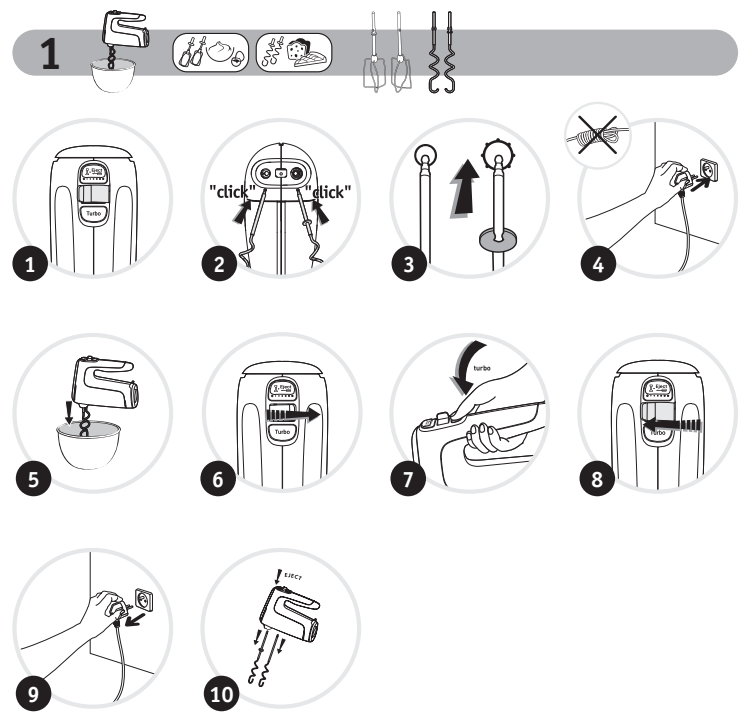

LV

LT

TR

UK

2

3

4

500ml