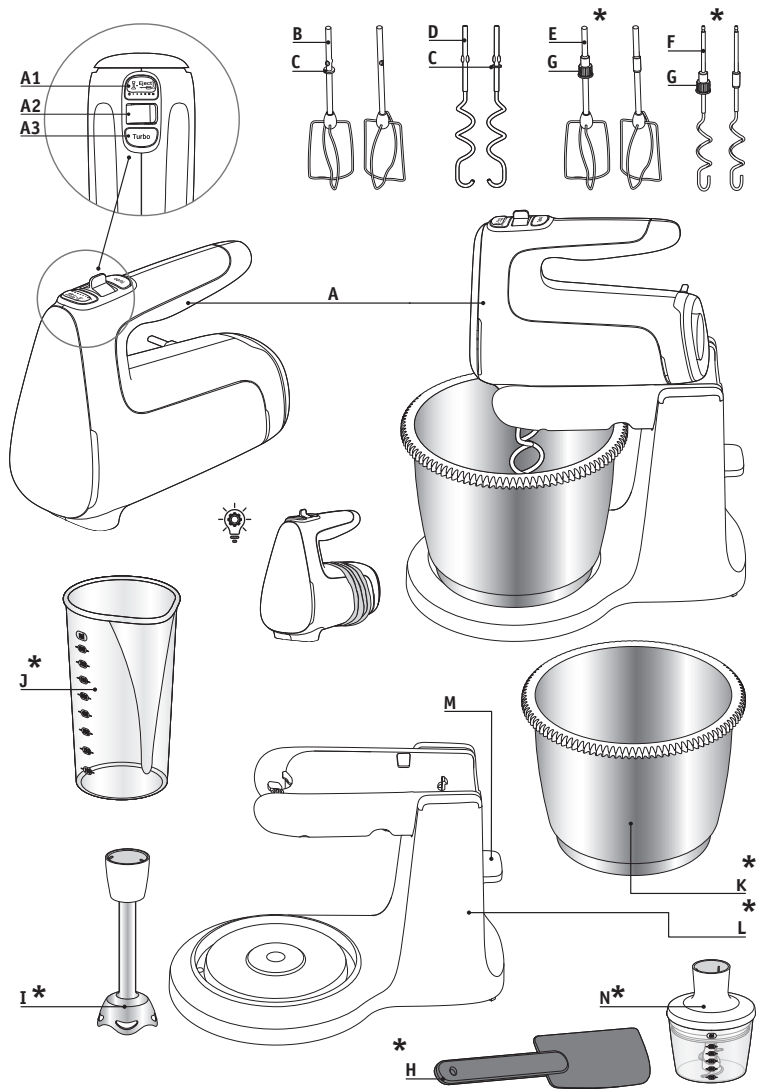

LV

LT

TR

UK

2

3

4

500ml