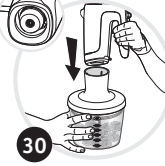

LV

LT

TR

UK

2

3

4

500ml