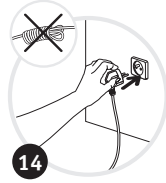

LV

LT

TR

UK

2

3

4

500ml