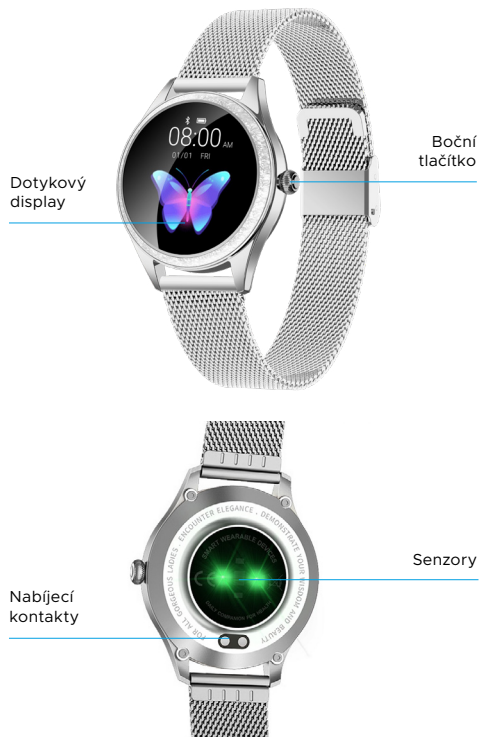

Obsah

Popis produktu	5
Nabíjení a zapnutí	6
Jak hodinky spárovat s mobilním telefonem	6
Nastavení jazyka	10
Ovládání hodinek	10
Ciferník	10
Změna ciferníku	10
Nastavení vlastního ciferníku	11
Rozsvícení displeje otočením zápěstí	11
Zprávy	12
Přehled funkcí	13
Důležitá upozornění, doporučení a časté dotazy	15

Videonávod

<https://rebrand.ly/65qkbg>

*Děkujeme,
že jste si zakoupili náš výrobek.*

*Před použitím si prosím prostudujte tento návod.
Výrobce nenesse odpovědnost za škody
způsobené nesprávným používáním výrobku.*

Popis produktu