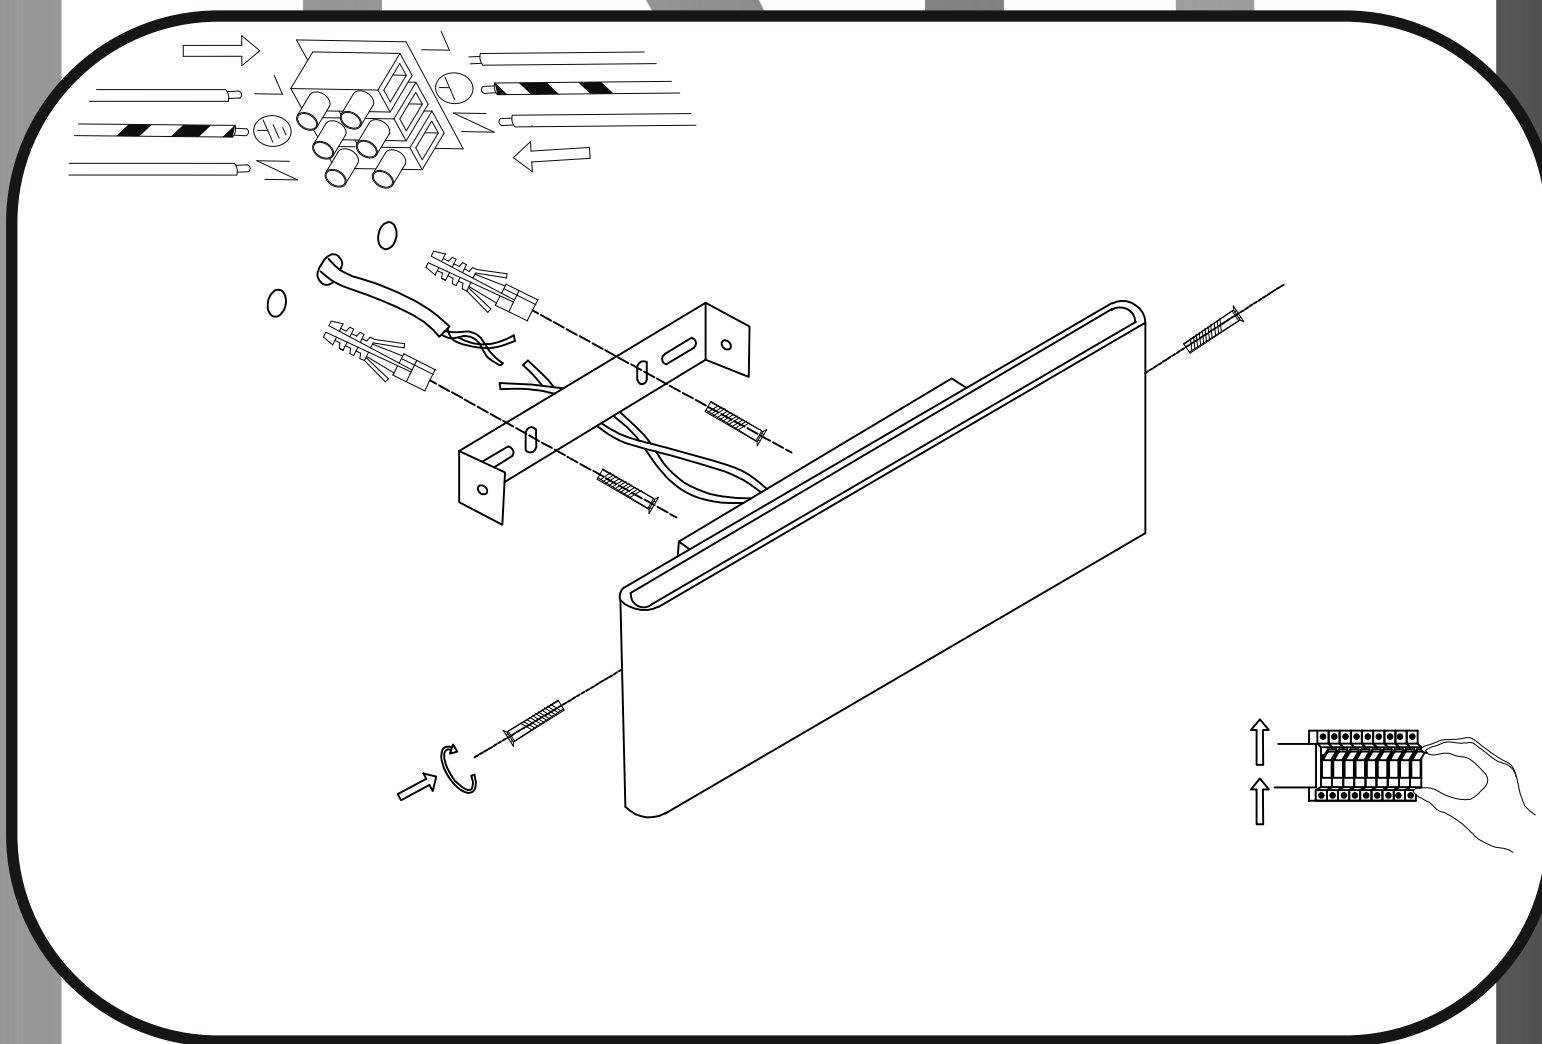

Immax NEO LISTON uživatelský manuál

07129L

immax
neo

intelligent friendly light

Výrobce/ Dovězce:
IMMAX, Pohoří 703, 742 85 Vřesina, EU