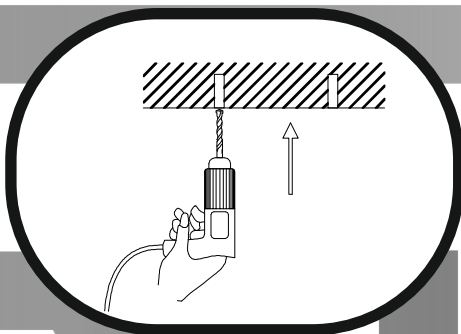

Immax NEO LISTON uživatelský manuál

07129L

immax
neo

intelligent friendly light

Výrobce/ Dovězce:
IMMAX, Pohoří 703, 742 85 Vřesina, EU