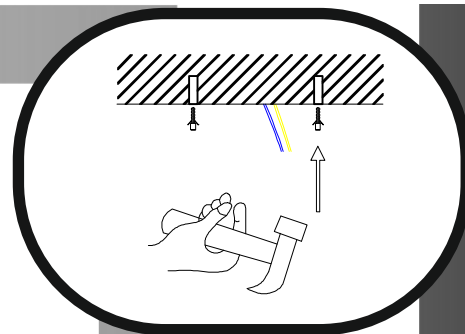

Immax NEO LISTON uživatelský manuál

07129L

immax
neo

intelligent friendly light

Výrobce/ Dovězce:
IMMAX, Pohoří 703, 742 85 Vřesina, EU