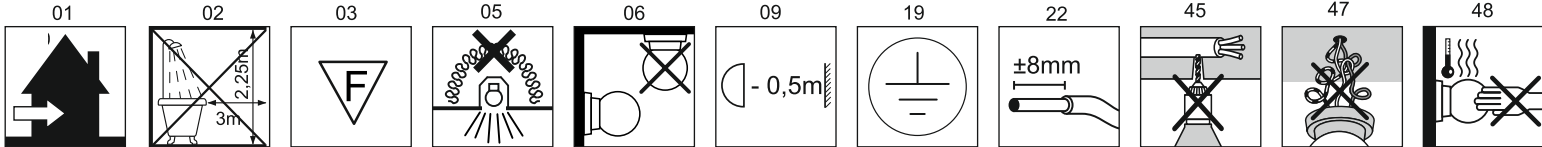

Immax NEO LISTON uživatelský manuál

07129L

immax
neo

intelligent friendly light

Výrobce/ Dovězce:
IMMAX, Pohoří 703, 742 85 Vřesina, EU