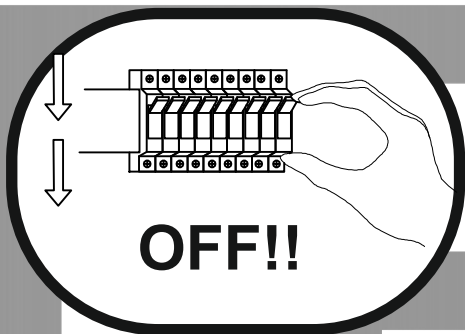

Immax NEO LISTON uživatelský manuál

07129L

immax
neo

intelligent friendly light

Výrobce/ Dovězce:
IMMAX, Pohoří 703, 742 85 Vřesina, EU