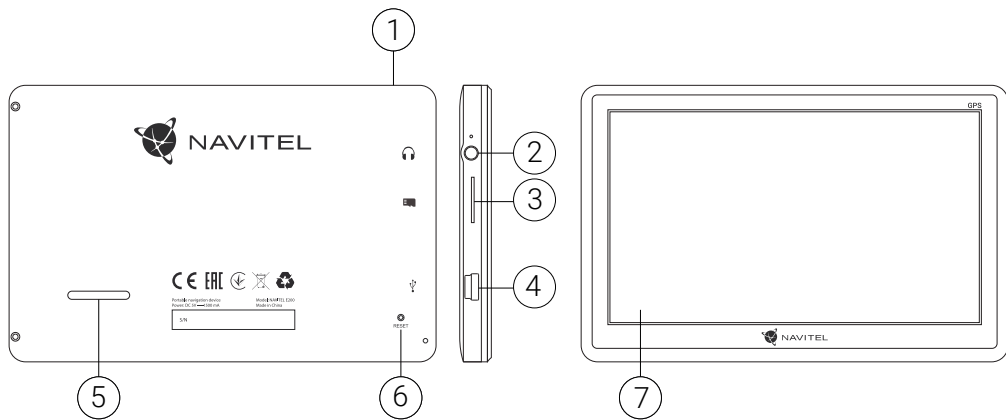

User Manual

NAVITEL E200

BG
CZ
EN
HU
PL
RO
RU
SK
UA

Съдържание на пакета

- Лично навигационно устройство NAVITEL E200
- Прикрепващо устройство (за предното стъкло)
- Стилус
- Автозарядно устройство 12/24 V
- Кабел мини-USB – USB
- Ръководство на потребителя
- Гаранционна карта

Поддръждане устройството

(както е показано на стр. 1).

1. Прекъсвач.
2. 3,5 мм mini jack конектор за слушалки.
3. Слот за карта microSD.
4. Порт mini-USB.
5. Говорител.
6. Бутон Reset.
7. Дисплей.

Технически параметри