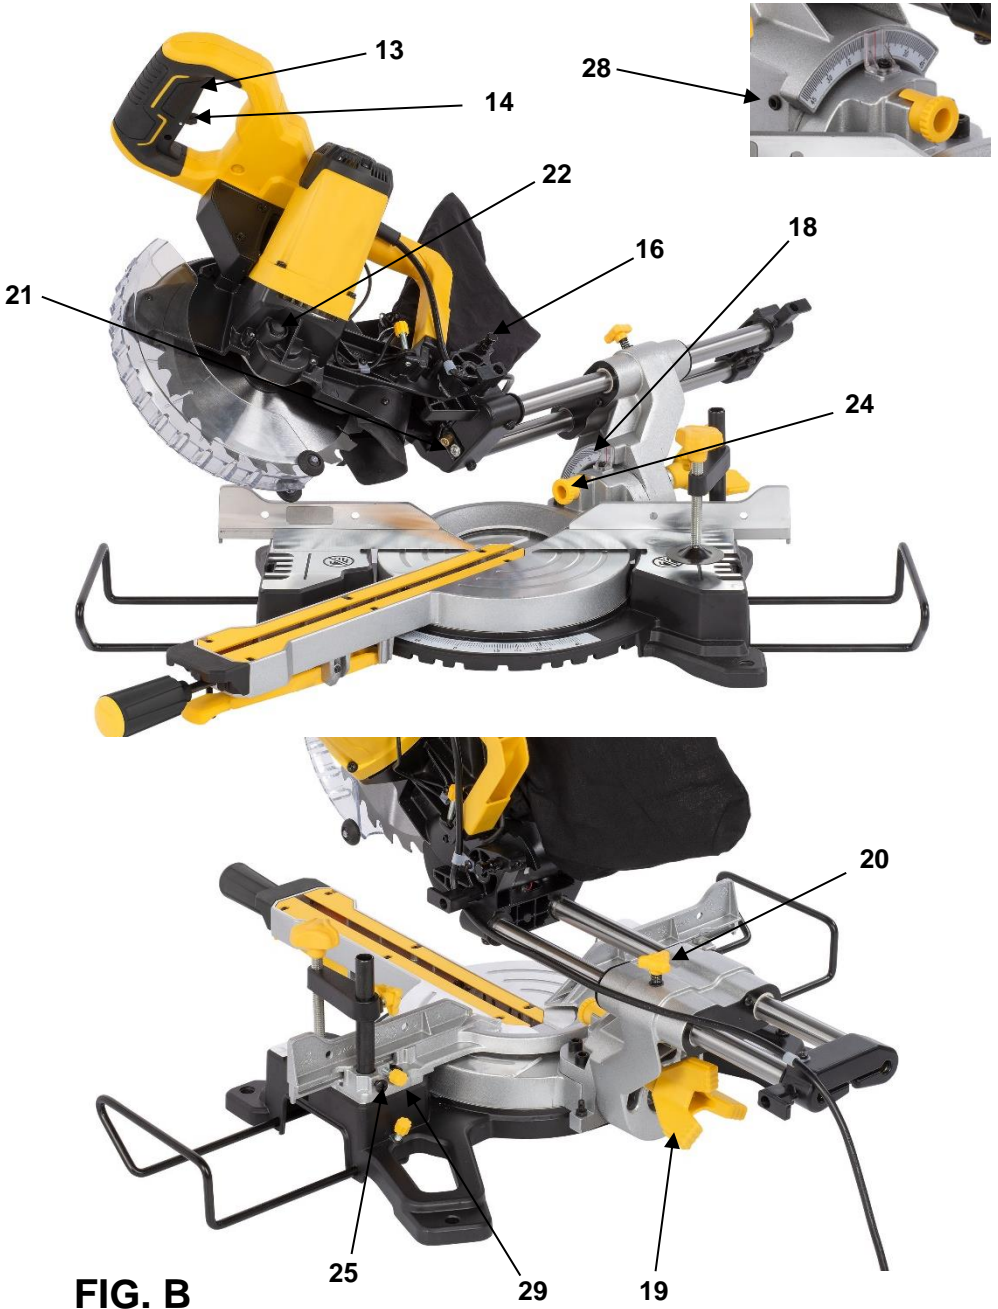

POWX075720DB

POWERPLUS®
HIGH QUALITY TOOLS

FIG. A

FIG. B

FIG. 1

Depth stop

FIG. 2

Obsah je uzamčen