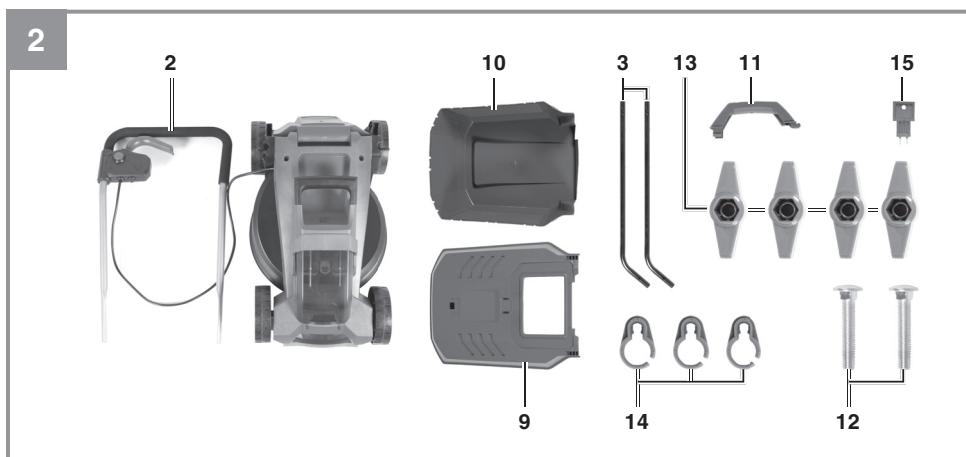

Art.-Nr.: 34.132.56 (Solo)

I.-Nr.: 11019

Obsah je uzamčen

Dokončete, prosím, proces objednávky.

Následně budete mít přístup k celému dokumentu.

Proč je dokument uzamčen? Nahněvat Vás rozhodně nechceme. Jsou k tomu dva hlavní důvody: