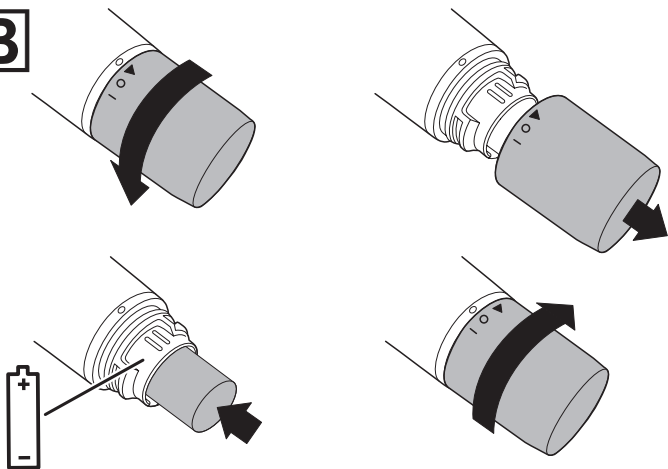

REMINGTON®

EST. NEW YORK 1937

T-Series Detail Kit
NE7000

A

B**C****D**

Obsah je uzamčen

Dokončete, prosím, proces objednávky.

Následně budete mít přístup k celému dokumentu.