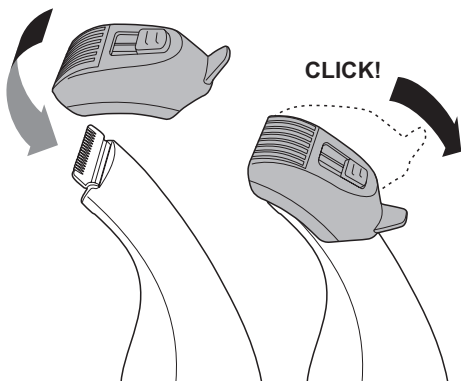

REMINGTON®

EST. NEW YORK 1937

T-Series Detail Kit
NE7000

A

B**C****D**

Obsah je uzamčen

Dokončete, prosím, proces objednávky.

Následně budete mít přístup k celému dokumentu.