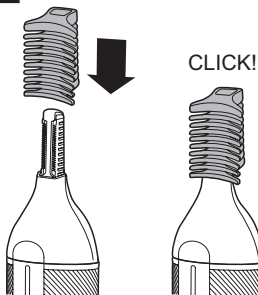

REMINGTON®

EST. NEW YORK 1937

**Omniblade Multi-Pro
HG5000**

B**C****D****E****F**

Obsah je uzamčen

Dokončete, prosím, proces objednávky.

Následně budete mít přístup k celému dokumentu.

Proč je dokument uzamčen? Nahněvat Vás rozhodně nechceme. Jsou k tomu dva hlavní důvody: