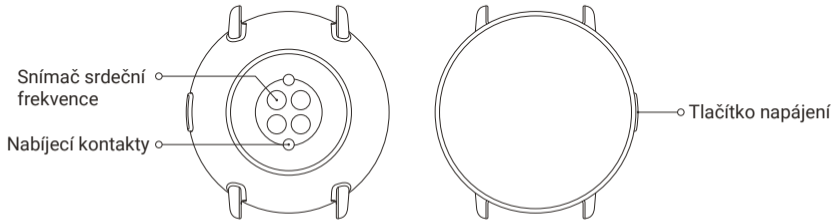

02 O hodinkách

Poznámka: Pokud jsou hodinky vypnuté a nezapnou se, když stisknete a podržíte tlačítko napájení, může být baterie téměř vybitá. Nabijte hodinky a zkuste to znovu.