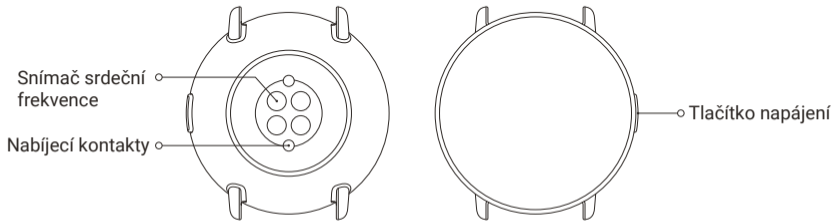

02 O hodinkách

Poznámka: Pokud jsou hodinky vypnuté a nezapnou se, když stisknete a podržíte tlačítko napájení, může být baterie téměř vybitá. Nabijte hodinky a zkuste to znovu.