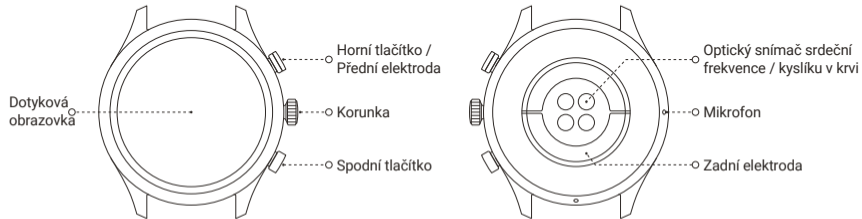

02 O hodinkách

Poznámka:

Stisknutím a podržením korunky hodinky zapnete. Pokud hodinky nelze zapnout, nabijte je a zkuste to znovu.