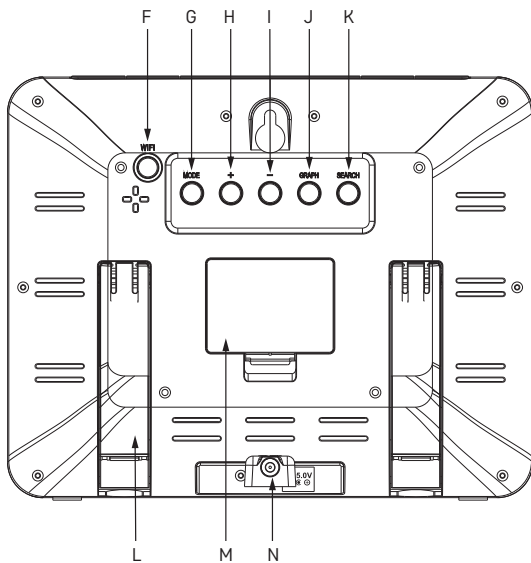

E5059

GB	Wi-Fi Wireless Weather Station
CZ	Wi-Fi bezdrátová meteostanice
SK	Wi-Fi bezdrôtová meteostanica
PL	Bezprzewodowa stacja meteorologiczna Wi-Fi
HU	Wifis vezeték nélküli időjárás állomás
SI	Brezžična Wi-Fi vremenska postaja
RS HR BA ME	Bežična Wi-Fi meteorološka stanica
DE	Wi-Fi drahtlose Wetterstation
UA	Wi-Fi бездротова метеостанція
RO MD	Wi-Fi Stație meteo fără fir
LT	Belaidžio ryšio meteorologinė stotelė
LV	Wi-Fi bezvadu meteoroloģiskā stacija
EE	Wi-Fi juhtmevaba ilmajaam
BG	Wi-Fi безжична метеорологична станция