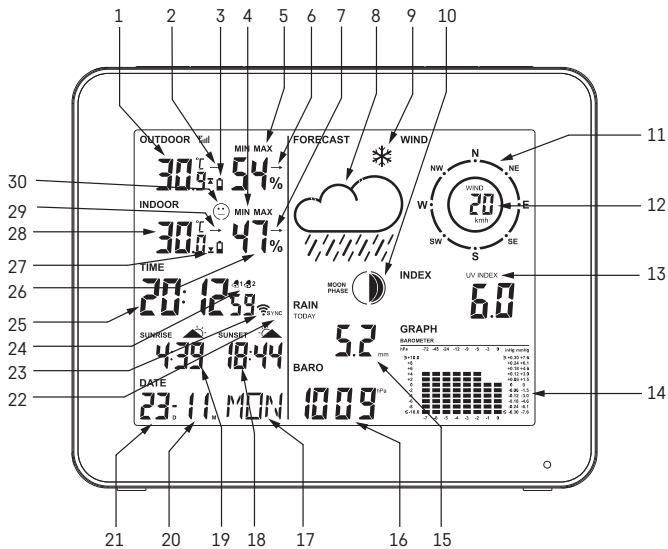

E5059

GB	Wi-Fi Wireless Weather Station
CZ	Wi-Fi bezdrátová meteostanice
SK	Wi-Fi bezdrôtová meteostanica
PL	Bezprzewodowa stacja meteorologiczna Wi-Fi
HU	Wifis vezeték nélküli időjárás állomás
SI	Brezžična Wi-Fi vremenska postaja
RS HR BA ME	Bežična Wi-Fi meteorološka stanica
DE	Wi-Fi drahtlose Wetterstation
UA	Wi-Fi бездротова метеостанція
RO MD	Wi-Fi Stație meteo fără fir
LT	Belaidžio ryšio meteorologinė stotelė
LV	Wi-Fi bezvadu meteoroloģiskā stacija
EE	Wi-Fi juhtmevaba ilmajaam
BG	Wi-Fi безжична метеорологична станция