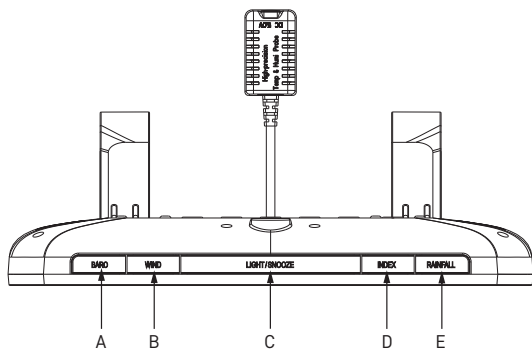

E5059

GB	Wi-Fi Wireless Weather Station
CZ	Wi-Fi bezdrátová meteostanice
SK	Wi-Fi bezdrôtová meteostanica
PL	Bezprzewodowa stacja meteorologiczna Wi-Fi
HU	Wifis vezeték nélküli időjárás állomás
SI	Brezžična Wi-Fi vremenska postaja
RS HR BA ME	Bežična Wi-Fi meteorološka stanica
DE	Wi-Fi drahtlose Wetterstation
UA	Wi-Fi бездротова метеостанція
RO MD	Wi-Fi Stație meteo fără fir
LT	Belaidžio ryšio meteorologinė stotelė
LV	Wi-Fi bezvadu meteoroloģiskā stacija
EE	Wi-Fi juhtmevaba ilmajaam
BG	Wi-Fi безжична метеорологична станция