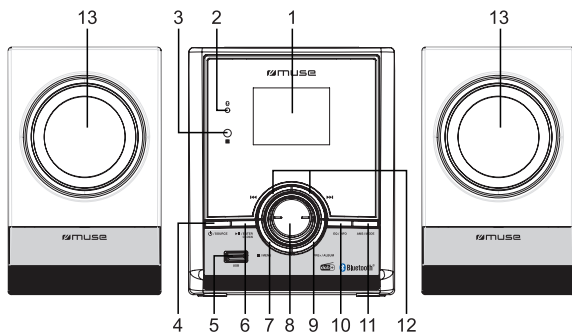

MUSE

MT-50 DBT

**BLUETOOTH MIKROSYSTÉM S DAB+/
FM RÁDIOM, CD A USB PORTOM**
**BLUETOOTH MIKROSYSTÉM S DAB +/
FM RÁDIEM, CD A USB PORTEM**

SK Návod na obsluhu

CZ Návod k obsluze

POHĽAD SPREDU

POHĽAD ZOZADU

POHĽAD ZHORA