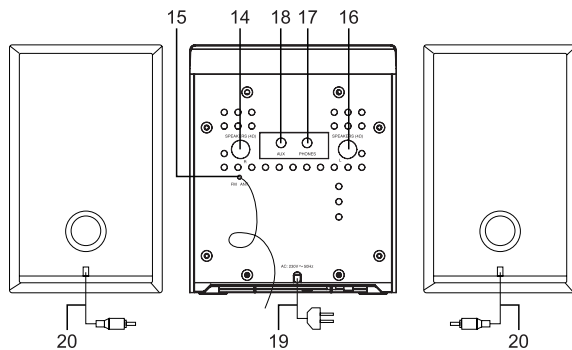

MUSE

MT-50 DBT

**BLUETOOTH MIKROSYSTÉM S DAB+/
FM RÁDIOM, CD A USB PORTOM**
**BLUETOOTH MIKROSYSTÉM S DAB +/
FM RÁDIEM, CD A USB PORTEM**

SK Návod na obsluhu

CZ Návod k obsluze

POHĽAD SPREDU

POHĽAD ZOZADU

POHĽAD ZHORA