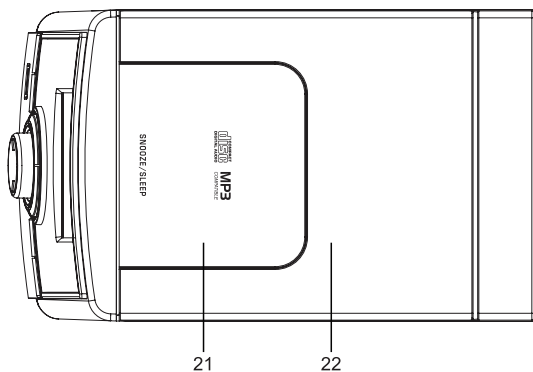

MUSE

MT-50 DBT

**BLUETOOTH MIKROSYSTÉM S DAB+/
FM RÁDIOM, CD A USB PORTOM**
**BLUETOOTH MIKROSYSTÉM S DAB +/
FM RÁDIEM, CD A USB PORTEM**

SK Návod na obsluhu

CZ Návod k obsluze

POHĽAD SPREDU

POHĽAD ZOZADU

POHĽAD ZHORA