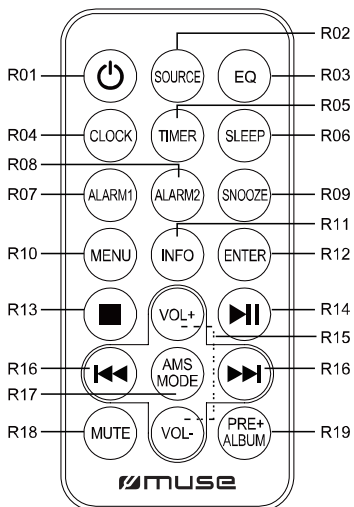

Pred použitím zariadenia si pozorne prečítajte návod na obsluhu.