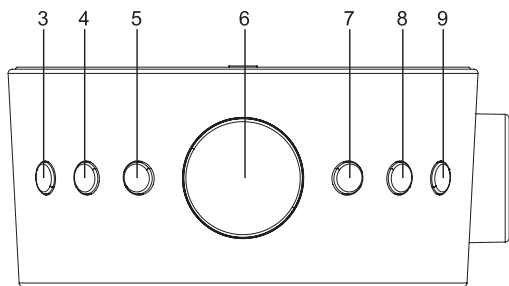

MUSE

M-185 CDB

DAB+/FM DUÁLNY RÁDIOBUDÍK

DAB+/FM DUÁLNY RÁDIOBUDÍK

SK Návod na obsluhu

CZ Návod k obsluze

Pred použitím zariadenia si pozorne prečítajte návod na obsluhu.

Obsah je uzamčen