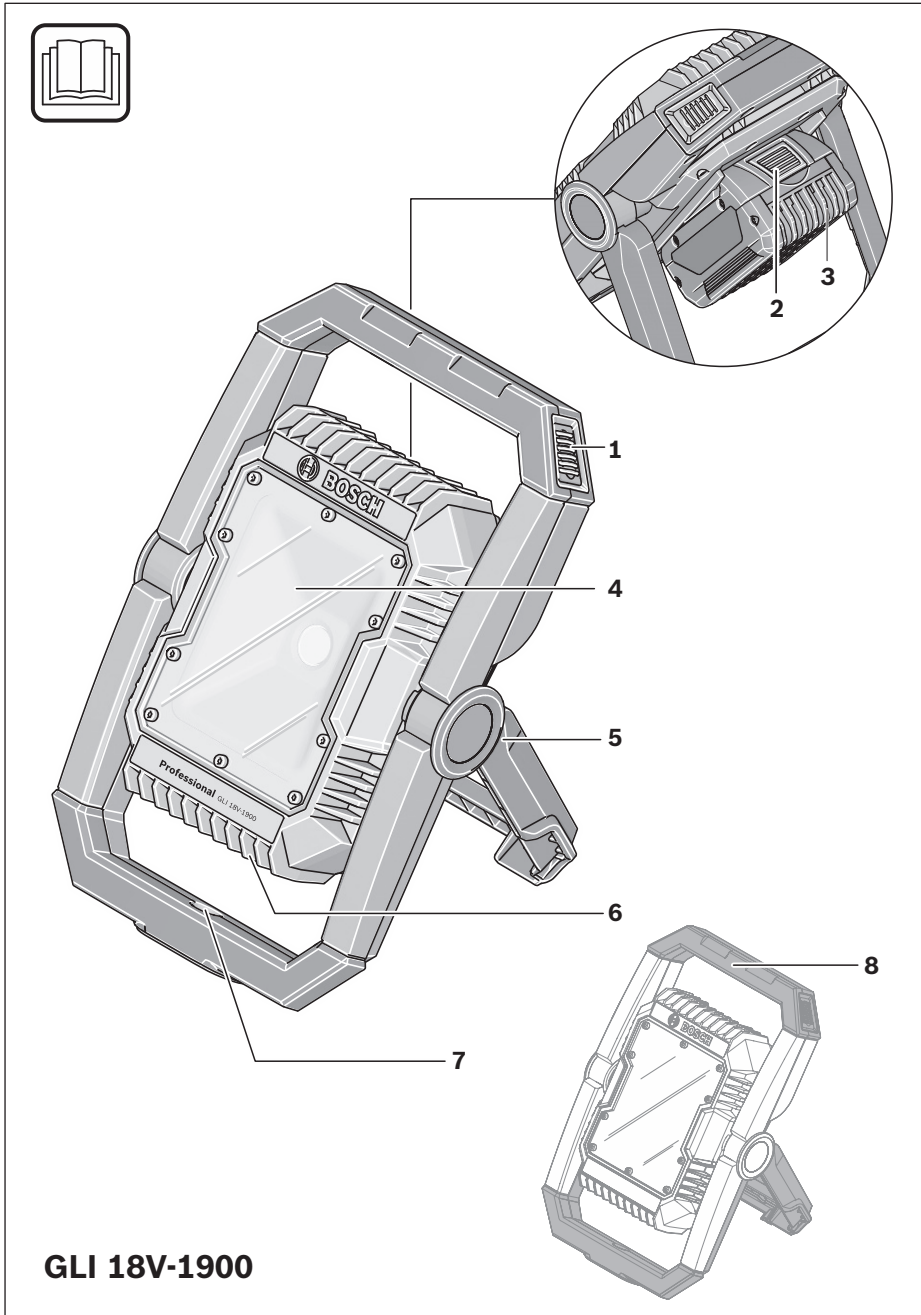

GLI 18V-1900