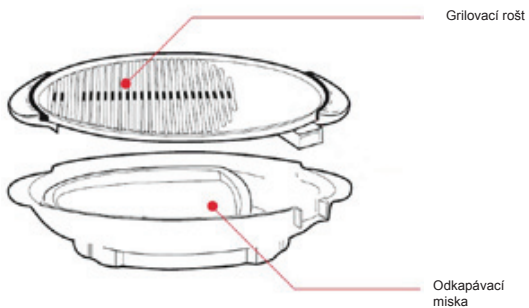

## VG 350 BIG

Barbecue gril

CZ

Návod k použití