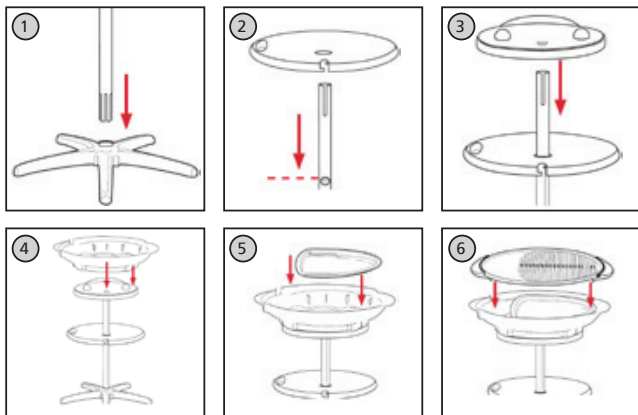

## VG 350 BIG

Barbecue gril

CZ

Návod k použití