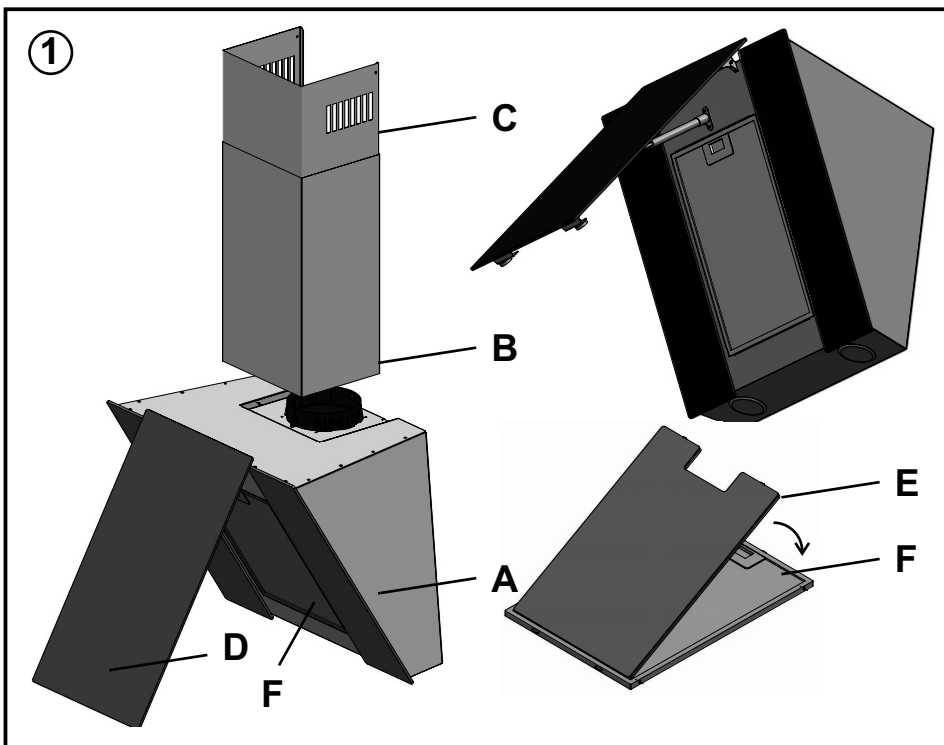

### ZÁKLADNÉ TECHNICKÉ ÚDAJE

Typ	<b>OV 680 GX</b> <b>OV 680 G</b>
Počet motorov	<b>1</b>
Max. príkon motora	<b>200 W</b>
Osvetlenie - halogén	<b>2 x 20 W</b>
Celkový príkon odsávača	<b>240 W</b>
Elektrické napätie	<b>230 V ~</b>
Trieda ochrany proti úrazu elektrickým prúdom	<b>I.</b>
Rozmery (mm): š x h x v (Obr.8)	<b>600 x 446 x 515</b>
Hlučnosť	<b>62 dBA</b>
Farba – prevedenie	<b>nerez - sklo</b>
Filter proti mastnotám	<b>1 ks – kovový</b>
Ovládanie	<b>TOUCH CONTROL</b>
Počet stupňov výkonu	<b>3 + BOOSTER</b>
Odťah	<b>Ø 150 mm</b>
Odťah s redukciou	<b>Ø 120 mm</b>
Odťah	<b>- HORNÝ</b> <b>- RECIRKULÁCIA</b>