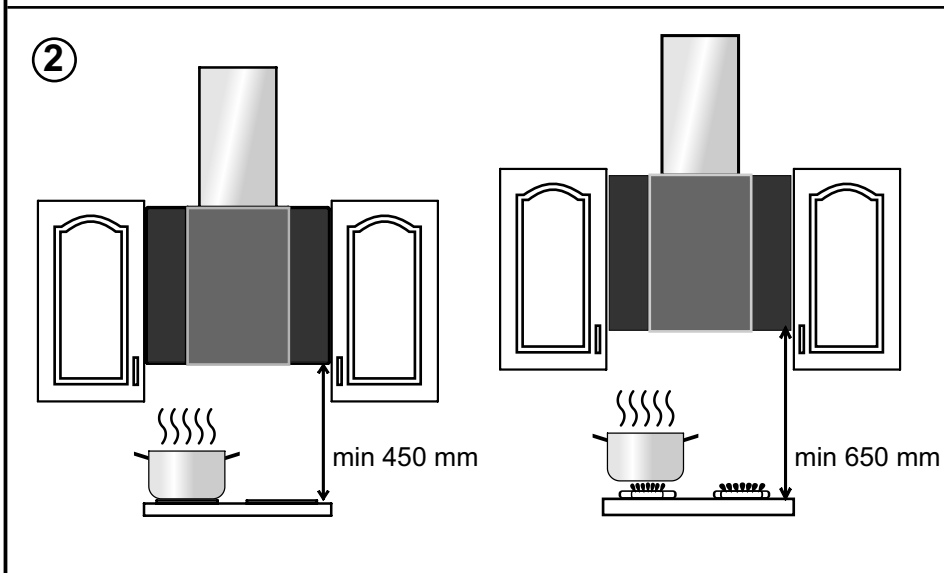

### ZÁKLADNÉ TECHNICKÉ ÚDAJE

Typ	<b>OV 680 GX</b> <b>OV 680 G</b>
Počet motorov	<b>1</b>
Max. príkon motora	<b>200 W</b>
Osvetlenie - halogén	<b>2 x 20 W</b>
Celkový príkon odsávača	<b>240 W</b>
Elektrické napätie	<b>230 V ~</b>
Trieda ochrany proti úrazu elektrickým prúdom	<b>I.</b>
Rozmery (mm): š x h x v (Obr.8)	<b>600 x 446 x 515</b>
Hlučnosť	<b>62 dBA</b>
Farba – prevedenie	<b>nerez - sklo</b>
Filter proti mastnotám	<b>1 ks – kovový</b>
Ovládanie	<b>TOUCH CONTROL</b>
Počet stupňov výkonu	<b>3 + BOOSTER</b>
Odťah	<b>Ø 150 mm</b>
Odťah s redukciou	<b>Ø 120 mm</b>
Odťah	<b>- HORNÝ</b> <b>- RECIRKULÁCIA</b>