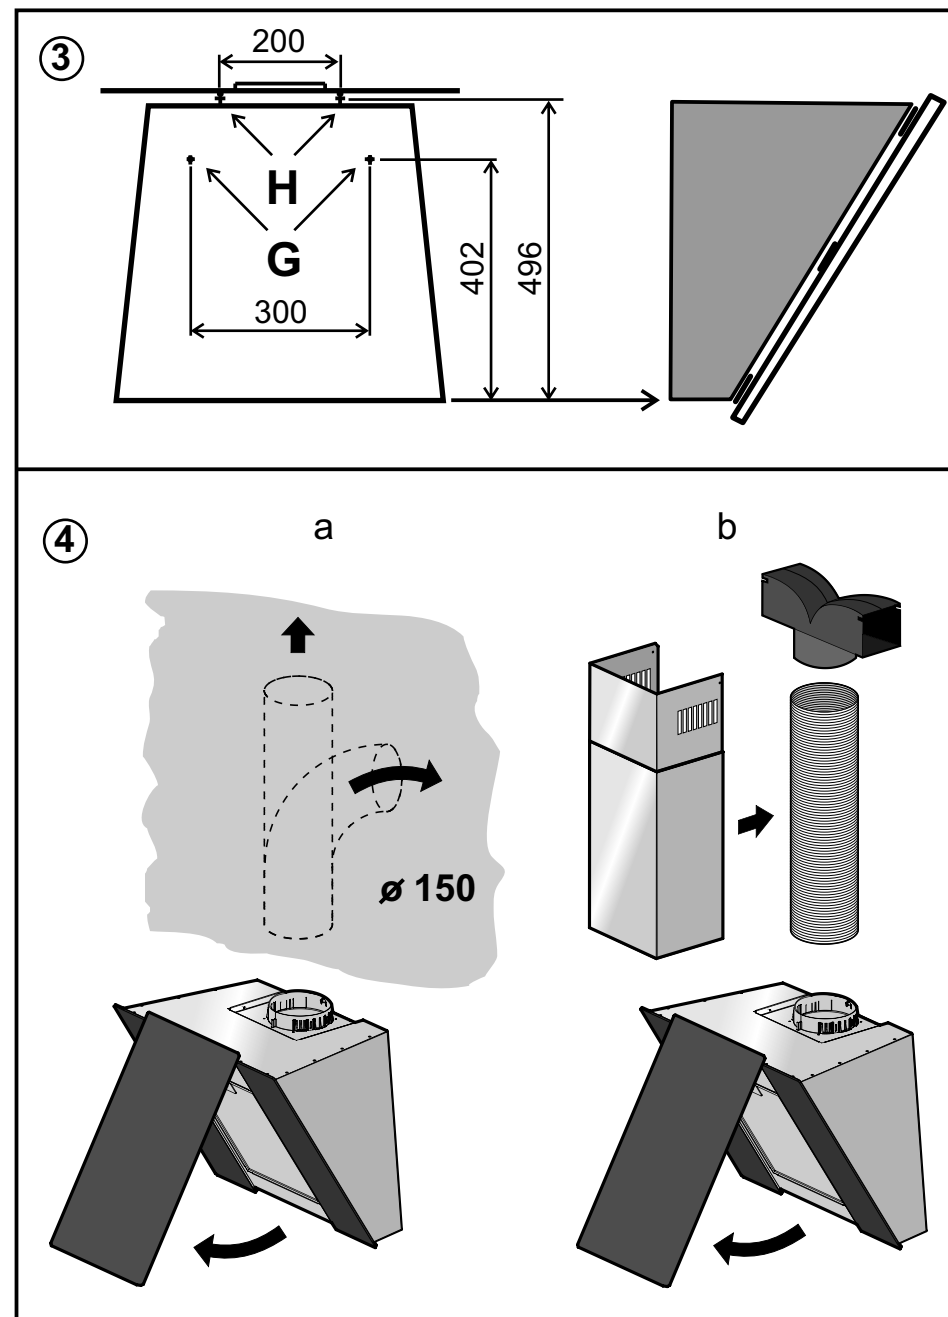

Nedotýkajte sa halogénovej žiarovky holými rukami

ČISTENIE

- Vnútoré a vonkajšie časti odsávača pár čistíte pravidelne jemnými čistiacimi prostriedkami.
- Nikdy nepoužívajte brúsne čistiacie prostriedky.
- Sklenené plochy čistíte špeciálnymi prostriedkami na sklo, zrkadlá a okná.

SPÔSOBY VYUŽITIE A LIKVIDÁCIA OBALU

Vlnitá lepenka, baliaci papier

- predaj zberným surovinám
- do zberných kontajnerov na zberový papier
- iné využitie

Polystyrén

- do zberných kontajnerov

Obalová fólia a PE vrecká

- do zberných kontajnerov na plasty

LIKVIDÁCIA SPOTREBIČA PO SKONČENÍ ŽIVOTNOSTI

Tento spotrebič je označený v súlade s európskou smernicou 2002/96/EC o nakladaní s použitými elektrickými a elektronickými zariadeniami (waste and electronic equipment - WEEE). Táto smernica stanovuje jednotný európsky (EU) rámec pre spätný odber a recyklovanie použitých zariadení. Spotrebič obsahuje hodnotné materiály, ktoré by mali byť po ukončení životnosti opätovne využité - spotrebič predať do zberných surovín.

REKLAMÁCIA

Ak sa vyskytne v záručnej dobe na spotrebiči záhada, neopravujte ju sami. Reklamáciu si uplatníte v predajni, v ktorej ste spotrebič zakúpili alebo v servisoch uvedených v záručných podmienkach. Pri uplatnení reklamácie sa riadte textom ZÁRUČNÝCH PODMIENOK.

POZNÁMKA:

Výrobca si vyhradzuje právo drobných zmien, vyplývajúcich z inovačných alebo technologických zmien výrobu.