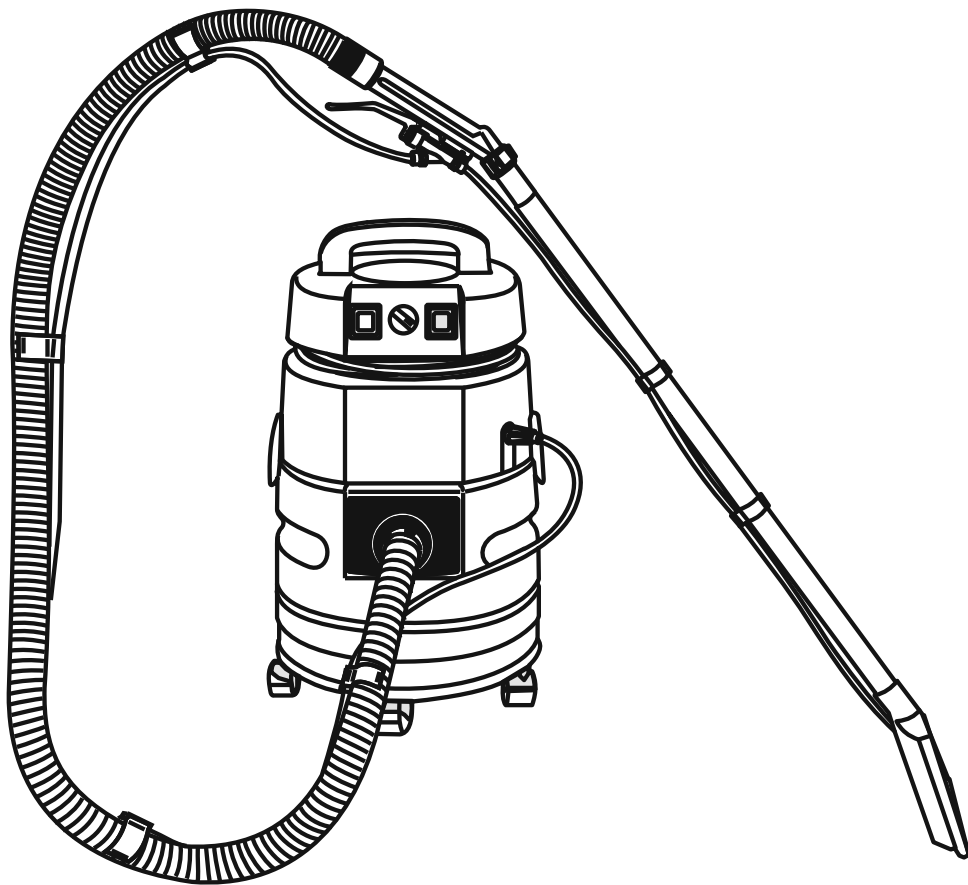

Elektrické víceúčelové vysavače • NÁVOD K OBSLUZE **CZ** 9-19

Elektrické viacúčelové vysávače • NÁVOD NA OBSLUHU **SK** 20-29

Többcélú elektromos porszívók • KEZELÉSI ÚTMUTATÓ **H** 30-40

Elektryczne odkurzacze wielofunkcyjne • INSTRUKCJA OBSŁUGI **PL** 41-51