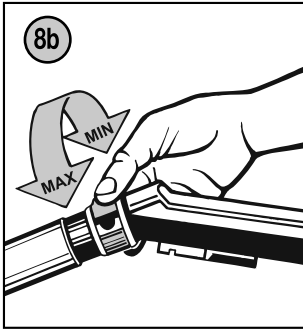

Elektrické víceúčelové vysavače • NÁVOD K OBSLUZE **CZ** 9-19

Elektrické viacúčelové vysávače • NÁVOD NA OBSLUHU **SK** 20-29

Többcélú elektromos porszívók • KEZELÉSI ÚTMUTATÓ **H** 30-40

Elektryczne odkurzacze wielofunkcyjne • INSTRUKCJA OBSŁUGI **PL** 41-51