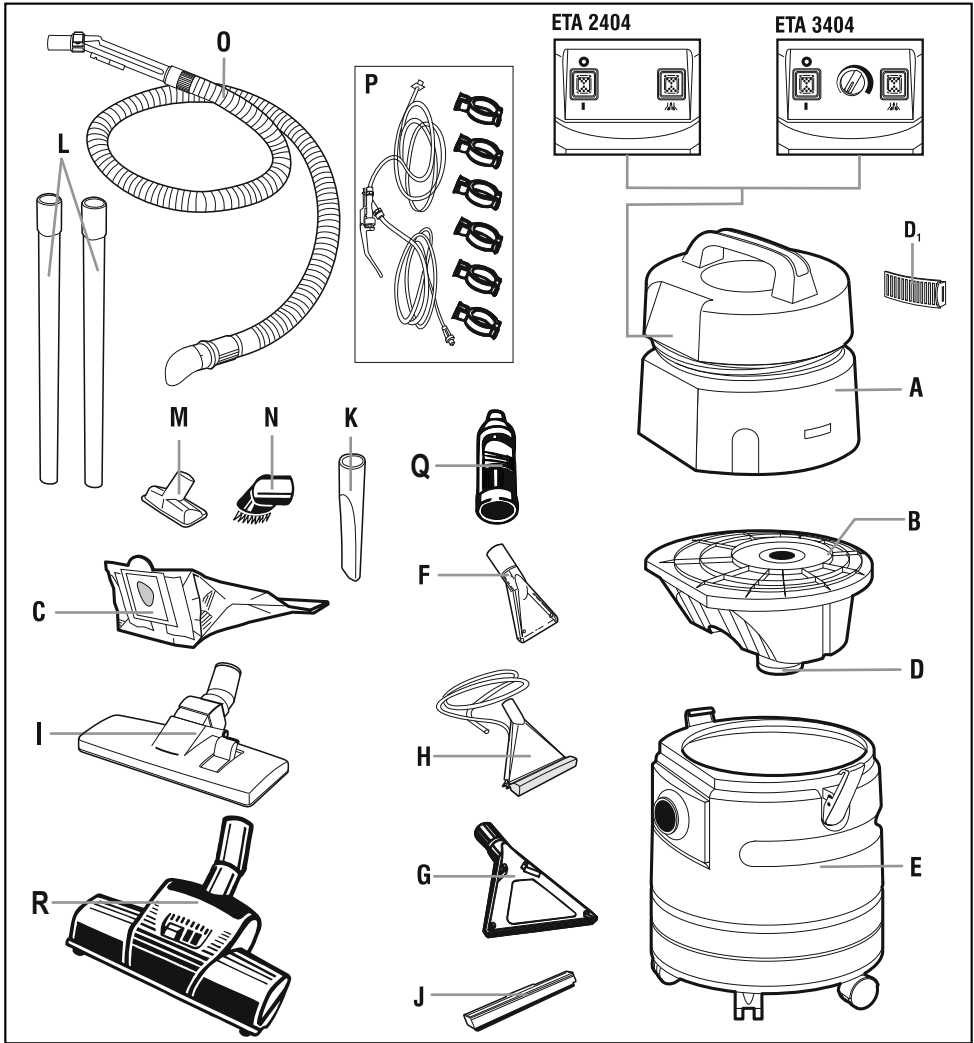

Elektrické víceúčelové vysavače • NÁVOD K OBSLUZE **CZ** 9-19

Elektrické viacúčelové vysávače • NÁVOD NA OBSLUHU **SK** 20-29

Többcélú elektromos porszívók • KEZELÉSI ÚTMUTATÓ **H** 30-40

Elektryczne odkurzacze wielofunkcyjne • INSTRUKCJA OBSŁUGI **PL** 41-51