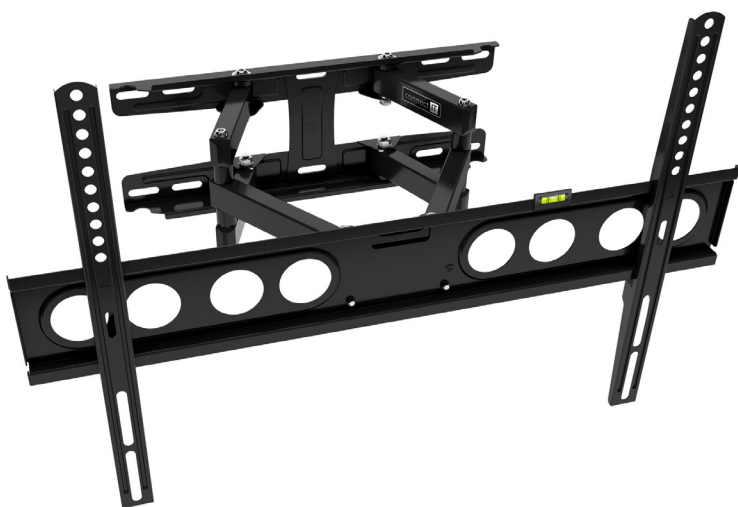

USER MANUAL  
BENUTZERHANDBUCH  
UŽIVATELSKÝ MANUÁL  
UŽIVATEĽSKÝ MANUÁL

EN  
DE  
CZ  
SK

**WALL MOUNT FOR FLAT SCREEN  
WANDHALTERUNG FÜR MONITORE&TV-GERÄTE  
NÁSTĚNNÝ DRŽÁK NA OBRAZOVKU  
NÁSTENNÝ DRŽIAK NA OBRAZOVKU**

## 2 Specifications

- Colour: black
- Quick and easy assembly
- Screws and concrete anchors included
- Fits most 32"-70" flat panels
- Max. load capacity: 35 kg

- VESA compliant:

- 100 x 100
- 200 x 100
- 200 x 200
- 300 x 100
- 300 x 200
- 300 x 300
- 400 x 100
- 400 x 200
- 400 x 300
- 400 x 400
- 500 x 100
- 500 x 200
- 500 x 300
- 500 x 400
- 600 x 100
- 600 x 200
- 600 x 300
- 600 x 400

CMH-7600-BK

600x400

35 kg

32" - 70"

68 - 340 mm

-5° + 15°