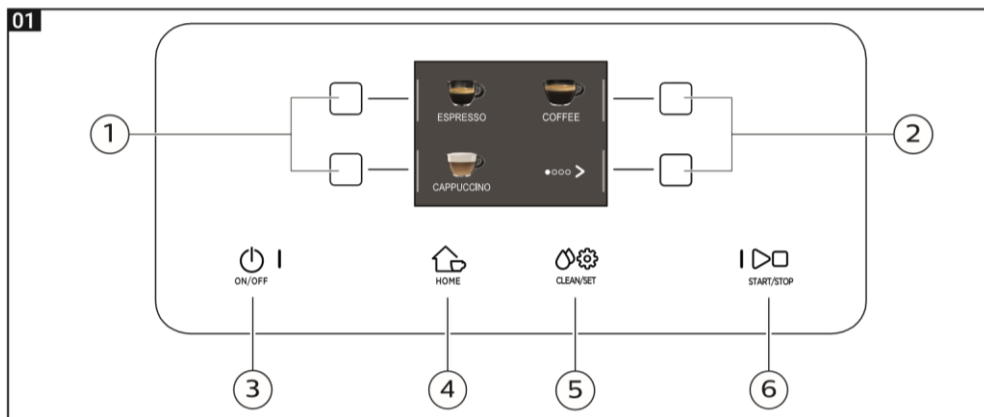

Operating instructions

Gebruiksaanwijzing

Návod k obsluze

CE

Control panel / Controlepaneel / Ovládací panel

Beverage menu / Menu dranken / Nápojové menu

Ristretto Coffee / Koffie / Káva 30 ml		Cortado Coffee / Koffie / Káva 40 ml Milk / Melk / Mléko 30 ml	
Espresso Coffee / Koffie / Káva 40 ml		Flat white Coffee / Koffie / Káva 40x2 ml Milk / Melk / Mléko 80 ml	
Espresso lungo Coffee / Koffie / Káva 80 ml		Café au lait Coffee / Koffie / Káva 90 ml Milk / Melk / Mléko 90 ml	
Coffee / Koffie / Kawa Coffee / Koffie / Káva 120 ml		Latte macchiato Milk / Melk / Mléko 240 ml Coffee / Koffie / Káva 40 ml	
Americano Coffee / Koffie / Káva 40 ml Water / Water / Káva 110 ml		Frothed milk Opgeschuimde melk / Napěněné mléko Milk / Melk / Mléko 180 ml	
Cappuccino Milk / Melk / Mléko 120 ml Coffee / Koffie / Káva 40 ml		Hot water / Heet water / Horká voda Water / Water / Voda 150 ml	