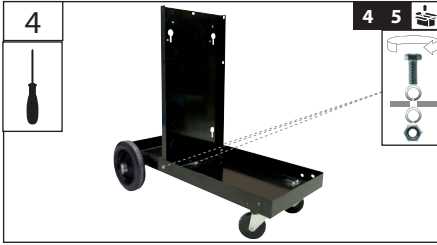

GSW 200

20038

GÜDE GmbH & Co. KG
Birkichstrasse 6
74549 Wolpertshausen
Deutschland

DE **Montage**
 GB Assembly
 FR Montage
 IT Montaggio
 NL Montage
 CZ Montáž
 SK Montáž
 HU Szerelés

PL Montaż
 ES Carro de soldadura