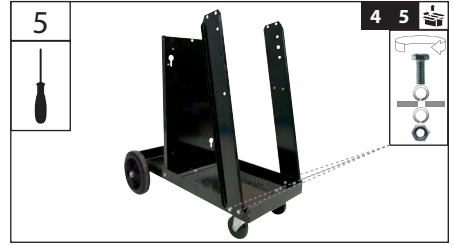

GSW 200

20038

GÜDE GmbH & Co. KG
Birkichstrasse 6
74549 Wolpertshausen
Deutschland

DE **Montage**
 GB Assembly
 FR Montage
 IT Montaggio
 NL Montage
 CZ Montáž
 SK Montáž
 HU Szerelés

PL Montaż
 ES Carro de soldadura