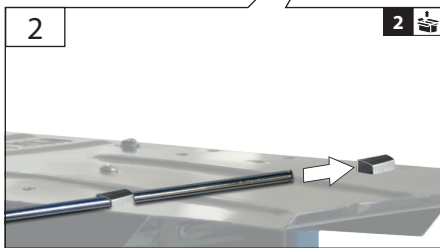

GSW 200

20038

GÜDE GmbH & Co. KG
Birkichstrasse 6
74549 Wolpertshausen
Deutschland

DE **Montage**
 GB Assembly
 FR Montage
 IT Montaggio
 NL Montage
 CZ Montáž
 SK Montáž
 HU Szerelés

PL Montaż
 ES Carro de soldadura