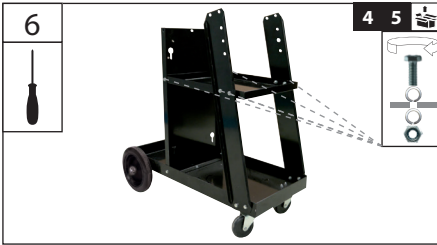

GSW 200

20038

GÜDE GmbH & Co. KG
Birkichstrasse 6
74549 Wolpertshausen
Deutschland

DE **Montage**
 GB Assembly
 FR Montage
 IT Montaggio
 NL Montage
 CZ Montáž
 SK Montáž
 HU Szerelés

PL Montaż
 ES Carro de soldadura