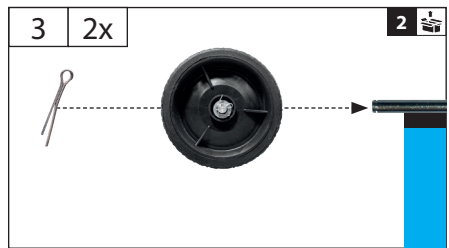

GSW 200

20038

GÜDE GmbH & Co. KG
Birkichstrasse 6
74549 Wolpertshausen
Deutschland

DE **Montage**
 GB Assembly
 FR Montage
 IT Montaggio
 NL Montage
 CZ Montáž
 SK Montáž
 HU Szerelés

PL Montaż
 ES Carro de soldadura