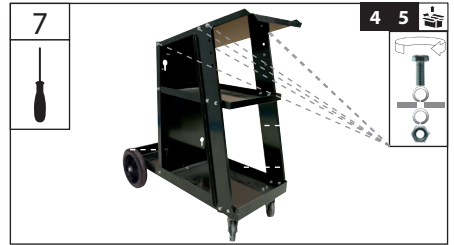

GSW 200

20038

GÜDE GmbH & Co. KG
Birkichstrasse 6
74549 Wolpertshausen
Deutschland

DE **Montage**
 GB Assembly
 FR Montage
 IT Montaggio
 NL Montage
 CZ Montáž
 SK Montáž
 HU Szerelés

PL Montaż
 ES Carro de soldadura