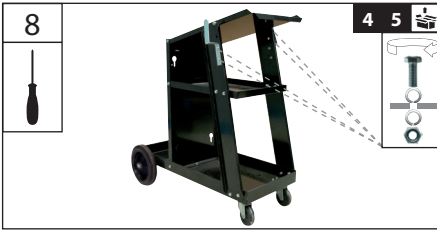

GSW 200

20038

GÜDE GmbH & Co. KG
Birkichstrasse 6
74549 Wolpertshausen
Deutschland

DE **Montage**
 GB Assembly
 FR Montage
 IT Montaggio
 NL Montage
 CZ Montáž
 SK Montáž
 HU Szerelés

PL Montaż
 ES Carro de soldadura