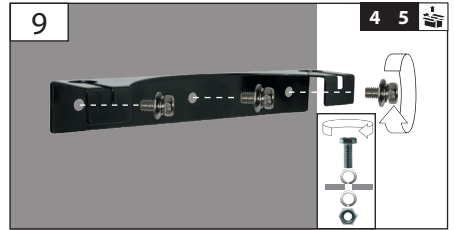

GSW 200

20038

GÜDE GmbH & Co. KG
Birkichstrasse 6
74549 Wolpertshausen
Deutschland

DE **Montage**
 GB Assembly
 FR Montage
 IT Montaggio
 NL Montage
 CZ Montáž
 SK Montáž
 HU Szerelés

PL Montaż
 ES Carro de soldadura