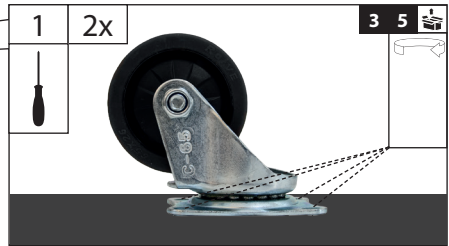

GSW 200

20038

GÜDE GmbH & Co. KG
Birkichstrasse 6
74549 Wolpertshausen
Deutschland

DE **Montage**
 GB Assembly
 FR Montage
 IT Montaggio
 NL Montage
 CZ Montáž
 SK Montáž
 HU Szerelés

PL Montaż
 ES Carro de soldadura