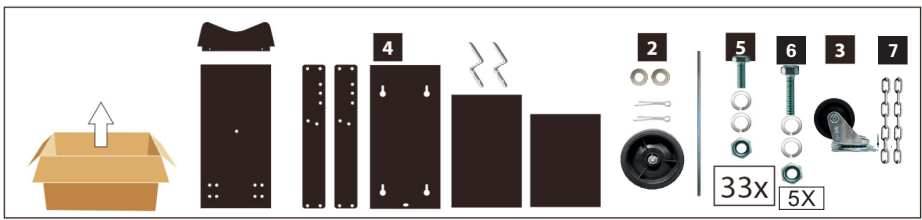

GSW 200

20038

GÜDE GmbH & Co. KG
Birkichstrasse 6
74549 Wolpertshausen
Deutschland

DE **Montage**
 GB Assembly
 FR Montage
 IT Montaggio
 NL Montage
 CZ Montáž
 SK Montáž
 HU Szerelés

PL Montaż
 ES Carro de soldadura