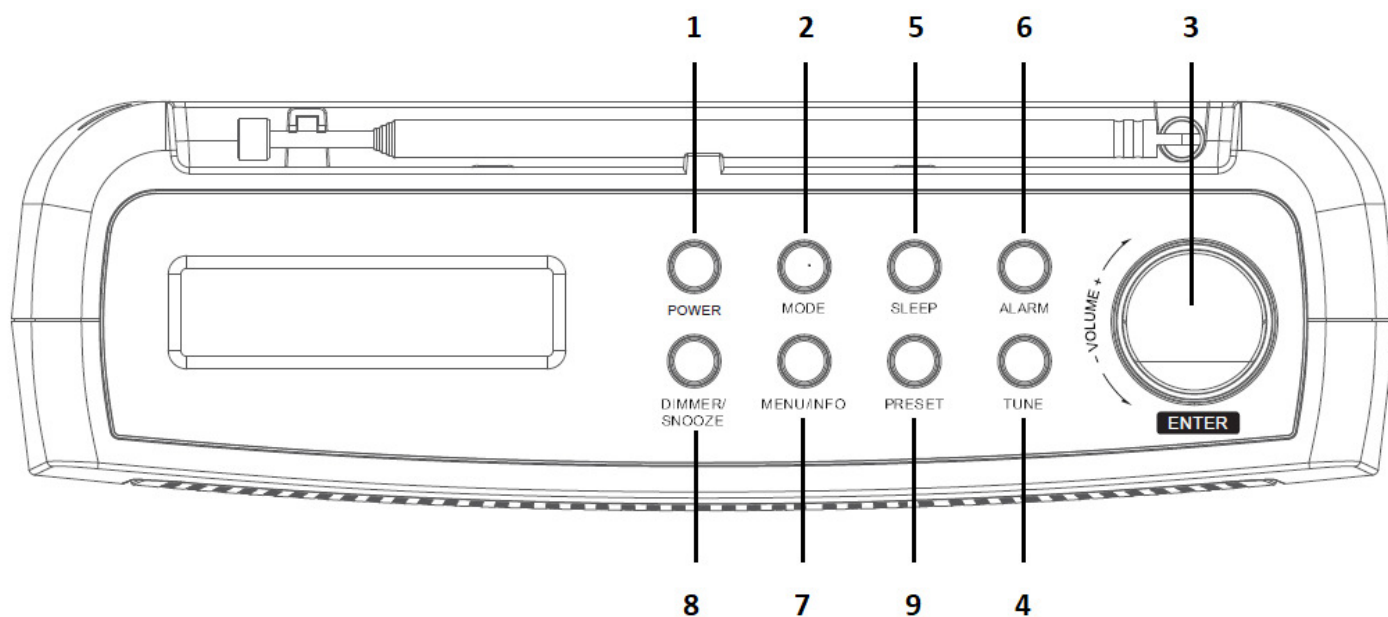

TRA-886D+

TOP

REAR

Obsah je uzamčen

Dokončete, prosím, proces objednávky.

Následně budete mít přístup k celému dokumentu.

Proč je dokument uzamčen? Nahněvat Vás rozhodně nechceme. Jsou k tomu dva hlavní důvody: