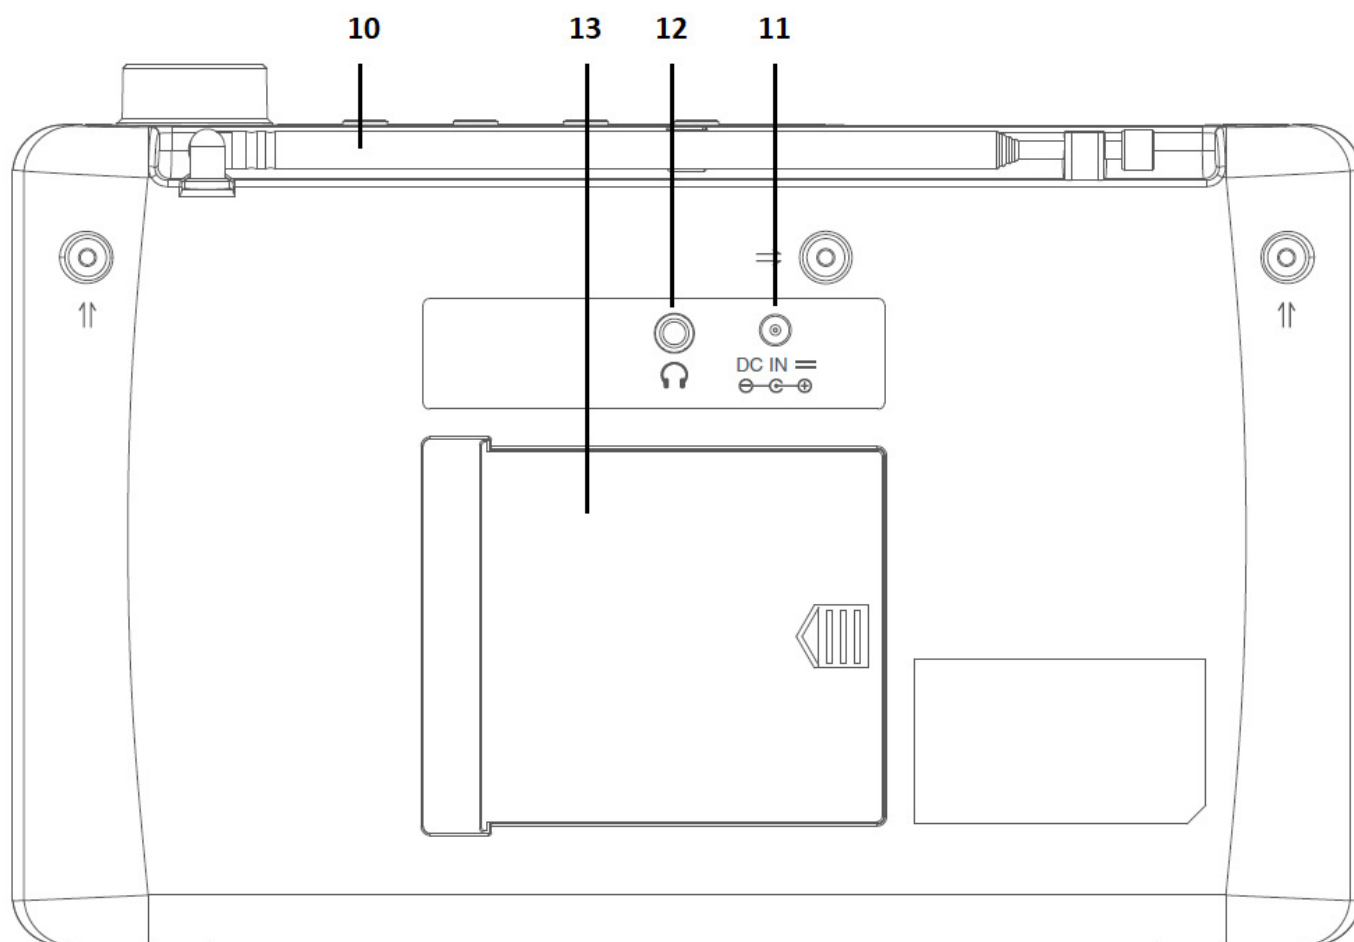

TRA-886D+

TOP

REAR

Obsah je uzamčen

Dokončete, prosím, proces objednávky.

Následně budete mít přístup k celému dokumentu.

Proč je dokument uzamčen? Nahněvat Vás rozhodně nechceme. Jsou k tomu dva hlavní důvody: