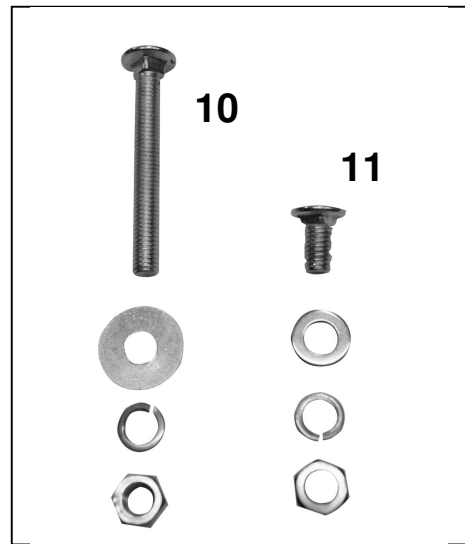

8

Anwendungsbeispiel

Kappsäge nicht im Lieferumfang enthalten