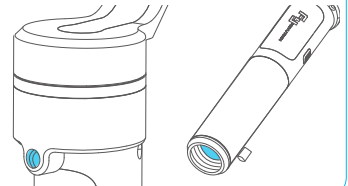

Package List

HERO 5 camera
charging cable X1

Mini camera
charging cable X1

USB cable X1

Thumb screw X2

Battery
(Type:22650) X1

Portable bag X1

Water Splash Proof

App Control

Compatible with Accessories

*Never submerge the gimbal in water

Obsah je uzamčen

Dokončete, prosím, proces objednávky.

Následně budete mít přístup k celému dokumentu.

Proč je dokument uzamčen? Nahněvat Vás rozhodně nechceme. Jsou k tomu dva hlavní důvody: