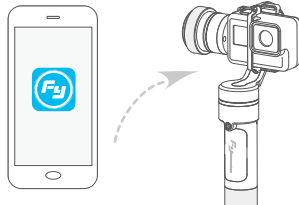

- [1] Cross arm
- [2] Rolling axis
- [3] Status indicator
- [4] Joystick
- [5] Function button
- [6] Self-timer button
- [7] Titling axis
- [8] Vertical arm
- [9] Panning axis
- [10] Handle
- [11] Counter weight
- [12] Weight ring
- [13] Thumb screw
- [14] Retainer plate
- [15] Retainer bar
- [16] USB interface
- [17] Trigger button

Package List

HERO 5 camera
charging cable X1

Mini camera
charging cable X1

USB cable X1

Thumb screw X2

Battery
(Type:22650) X1

Portable bag X1

Water Splash Proof

App Control

Compatible with Accessories

*Never submerge the gimbal in water

Obsah je uzamčen

Dokončete, prosím, proces objednávky.

Následně budete mít přístup k celému dokumentu.

Proč je dokument uzamčen? Nahněvat Vás rozhodně nechceme. Jsou k tomu dva hlavní důvody: