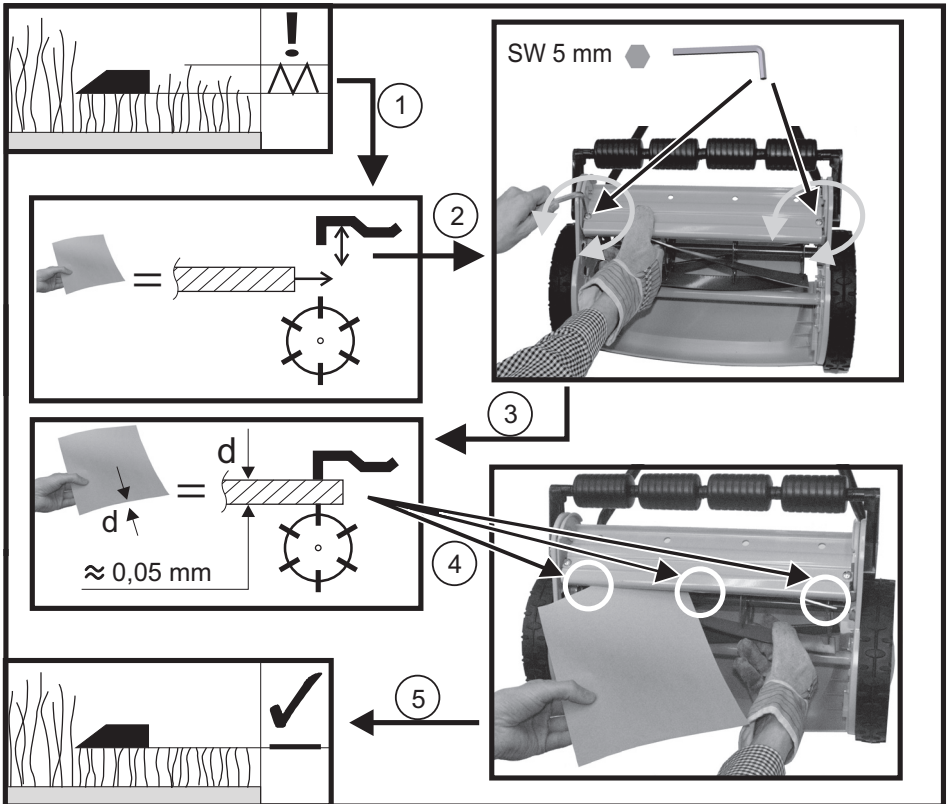

Garden + Hobby
QUALITY FOR LIFE

AL-KO

INFORMATION | MANUALS | SERVICE

Soft Touch 2.8 **HM Classic**
Soft Touch 38 **HM Comfort**
Soft Touch 380 **HM Premium**

470 638_a | 07/2009

Obsah je uzamčen

Dokončete, prosím, proces objednávky.