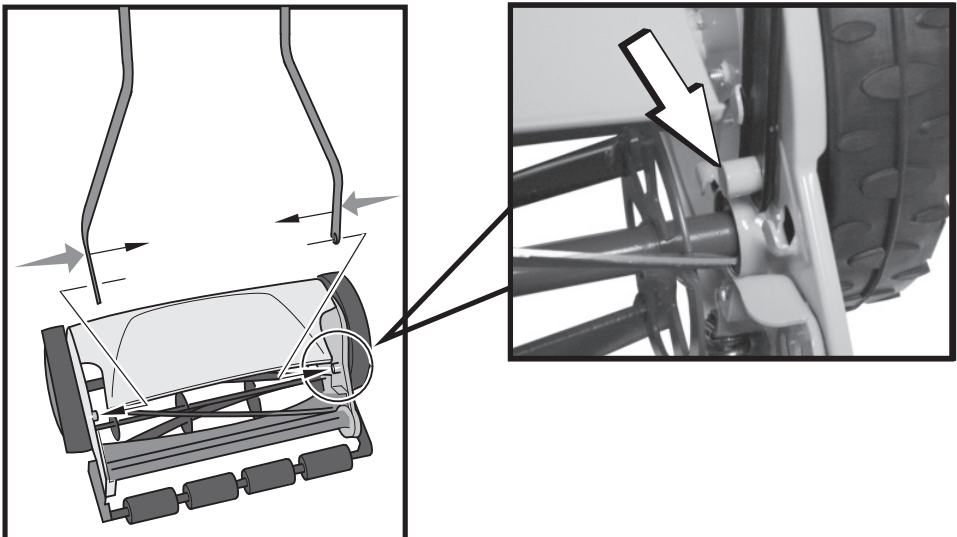

Garden + Hobby
QUALITY FOR LIFE

AL-KO

INFORMATION | MANUALS | SERVICE

Soft Touch 2.8 **HM Classic**
Soft Touch 38 **HM Comfort**
Soft Touch 380 **HM Premium**

470 638_a | 07/2009

Obsah je uzamčen

Dokončete, prosím, proces objednávky.