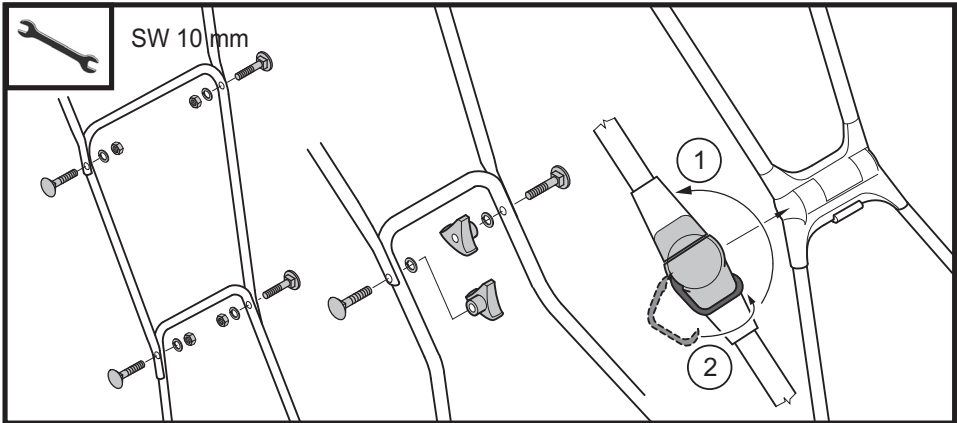

Garden + Hobby
QUALITY FOR LIFE

AL-KO

INFORMATION | MANUALS | SERVICE

Soft Touch 2.8 **HM Classic**
Soft Touch 38 **HM Comfort**
Soft Touch 380 **HM Premium**

470 638_a | 07/2009

Obsah je uzamčen

Dokončete, prosím, proces objednávky.