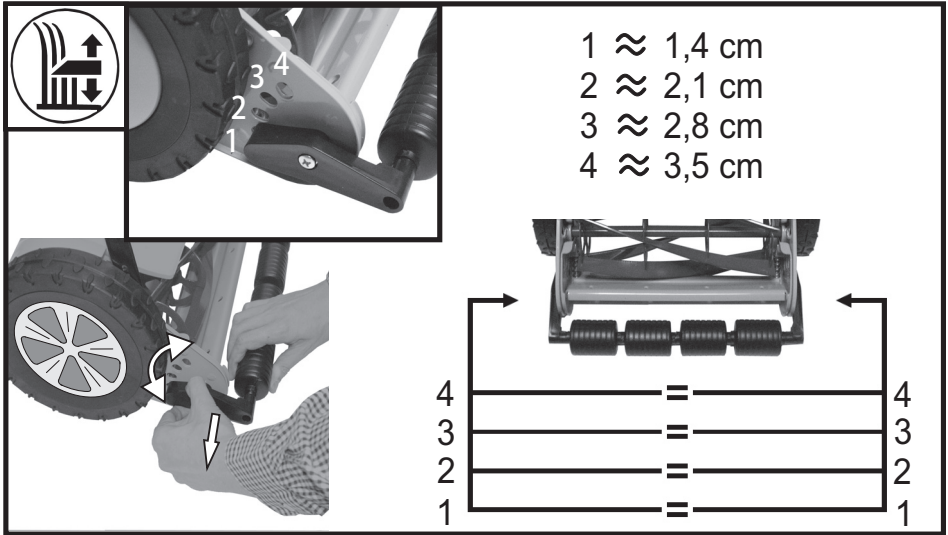

Garden + Hobby
QUALITY FOR LIFE

AL-KO

INFORMATION | MANUALS | SERVICE

Soft Touch 2.8 **HM Classic**
Soft Touch 38 **HM Comfort**
Soft Touch 380 **HM Premium**

470 638_a | 07/2009

Obsah je uzamčen

Dokončete, prosím, proces objednávky.