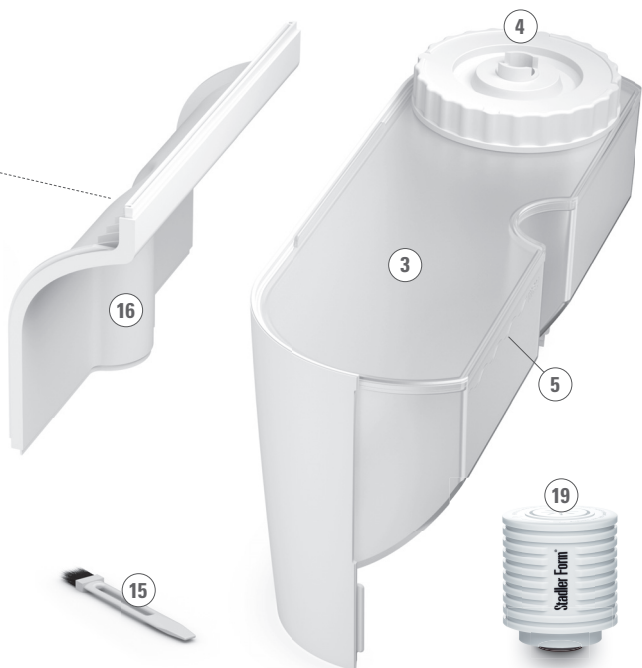

Ben

Návod k použití
Návod na použitie

Stadler Form®

CZ: Volitelné příslušenství
SK: Voliteľné príslušenstvo

Obsah je uzamčen

Dokončete, prosím, proces objednávky.

Následně budete mít přístup k celému dokumentu.