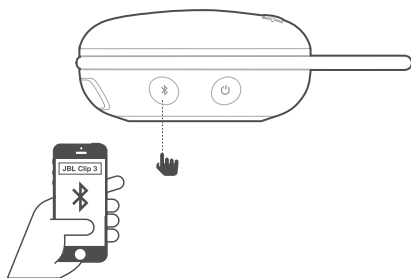

by HARMAN®

CLIP3

CLIP3

Quick Start Guide
Guide de démarrage rapide

1 What's in the box

2 Buttons

CLIP3

Quick Start Guide

Guide de démarrage rapide

3 Connections

4 Bluetooth®

1. Bluetooth connection

2. Music control

Obsah je uzamčen

Dokončete, prosím, proces objednávky.

Následně budete mít přístup k celému dokumentu.