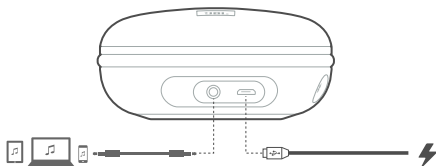

by HARMAN®

CLIP3

CLIP3

Quick Start Guide
Guide de démarrage rapide

1 What's in the box

2 Buttons

CLIP3

Quick Start Guide

Guide de démarrage rapide

3 Connections

4 Bluetooth®

1. Bluetooth connection

2. Music control

Obsah je uzamčen

Dokončete, prosím, proces objednávky.

Následně budete mít přístup k celému dokumentu.