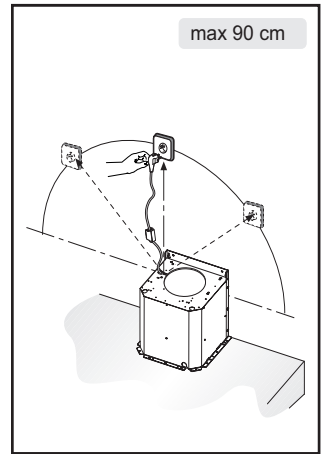

CANDY

Model: CMB 60
CMB 90
CVM 65
CVM 95
CMD 671
CMD 971

- I** CAPPА ASPIRANTE - Istruzioni per l'uso
- D** DUNSTABZUGSHAUBE - Gebrauchsanweisung
- E** CAMPANA EXTRACTORA - Manual de utilización
- F** HOTTE DE CUISINE - Notice d'utilisation
- GB** COOKER HOOD - User instructions
- NL** AFZUIGKAP - Gebruiksaanwijzing
- P** COIFA ASPIRANTE - Manual do usuário
- CZ** ODSAVAČ PAR – uživatelská příručka
- DK** EMHÆTTE - Brugervejledning
- FIN** LIESITUULETIN – Käyttöohje
- GR** ΑΠΟΡΡΟΦΗΤΗΡΑΣ ΣΕ ΕΚΔΟΣΗ ΑΠΟΡΡΟΦΗΣΗΣ – Εγχειρίδιο χρήσης
- H** ELSZÍVÓ KÜRTŐ – Használati utasítás
- N** AVTREKKS KAPPE – Bruksanvisning
- PL** OKAP ZASYSAJĄCY - instrukcja obsługi
- R** HOTĀ ASPIRANTĀ – Manual de utilizare
- RUS** ВЫТЯЖНОЙ КОЛПАК - Руководство пользователя
- S** SPISKÅPA – Bruksanvisning
- SLO** KUHINJSKA NAPA – Navodila za uporabo
- HR** HR KUHINJSKA NAPA - Upustva za upotrebu