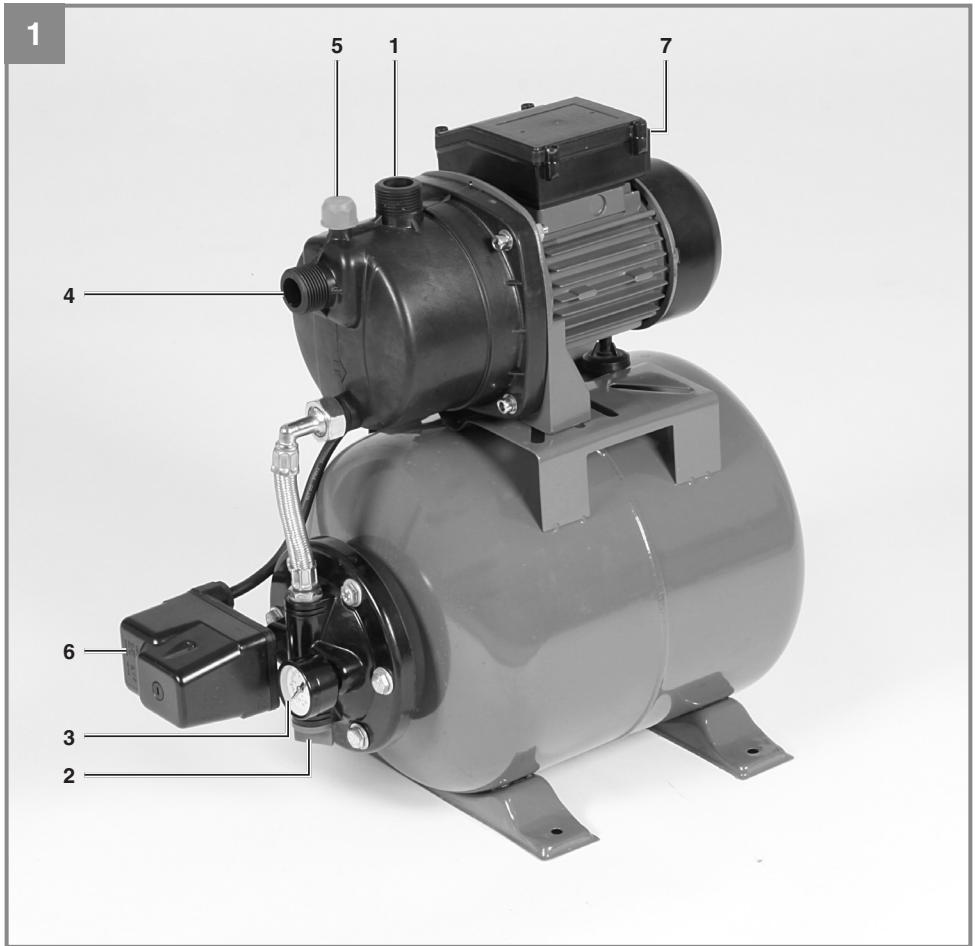

Einhell®

GC-WW 6538 Set

CZ Originální návod k použití
Domácí vodárna

SK Originálny návod na použitie
Domáca vodáreň

Výrobek číslo: 41.731.93

Identifi kační číslo: 11015

Nebezpečí! – Přečtěte si návod k použití, snížíte tak riziko úrazu.