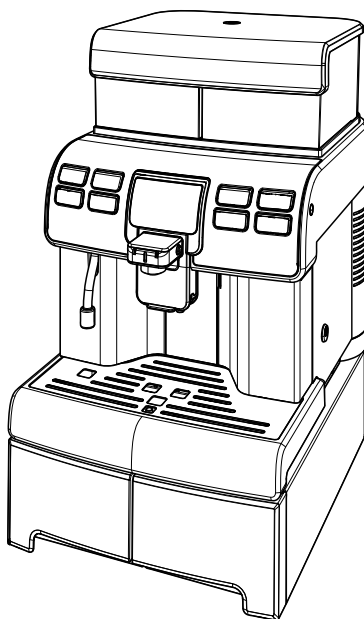

au Lika

Type SUP040RB

CS

16

NÁVOD NA POUŽÍVÁNÍ

Tyto pokyny si pečlivě pročtěte, než začnete kávovar používat

CE

The Saeco logo, consisting of a stylized 'S' inside a circle followed by the word 'Saeco' in a bold, sans-serif font.