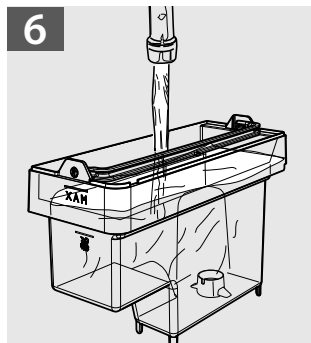

Lirika

Type SUP041EU

NÁVOD NA POUŽÍVÁNÍ

Tyto pokyny si pečlivě pročtěte, než začnete kávovar používat

CE

 **Saeco**

1

Obsah je uzamčen