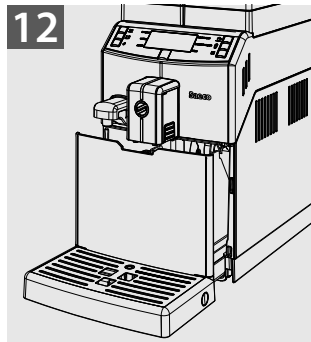

Lirika

Type SUP041EU

NÁVOD NA POUŽÍVÁNÍ

Tyto pokyny si pečlivě pročtěte, než začnete kávovar používat

CE

 **Saeco**

1

Obsah je uzamčen