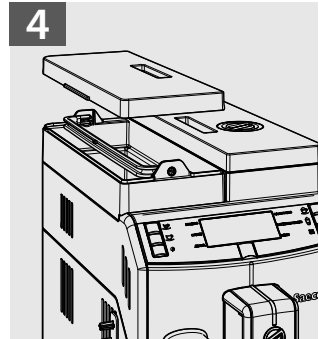

Lirika

Type SUP041EU

NÁVOD NA POUŽÍVÁNÍ

Tyto pokyny si pečlivě pročtěte, než začnete kávovar používat

CE

 **Saeco**

1

Obsah je uzamčen