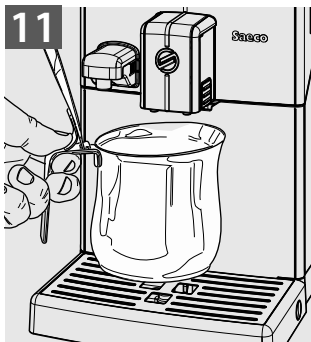

Lirika

Type SUP041EU

NÁVOD NA POUŽÍVÁNÍ

Tyto pokyny si pečlivě pročtěte, než začnete kávovar používat

CE

 **Saeco**

1

Obsah je uzamčen