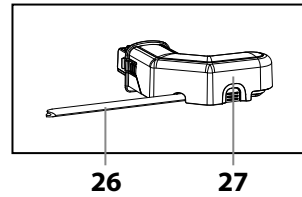

Lirika

Type SUP041EU

NÁVOD NA POUŽÍVÁNÍ

Tyto pokyny si pečlivě pročtěte, než začnete kávovar používat

CE

 **Saeco**

1

Obsah je uzamčen