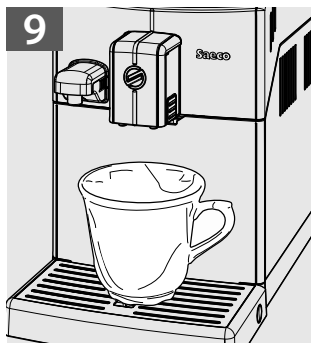

Lirika

Type SUP041EU

NÁVOD NA POUŽÍVÁNÍ

Tyto pokyny si pečlivě pročtěte, než začnete kávovar používat

CE

 **Saeco**

1

Obsah je uzamčen