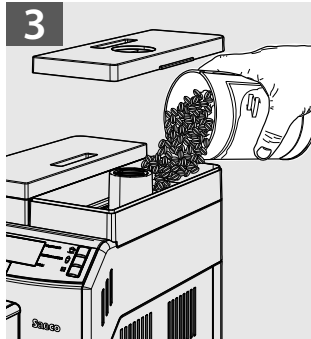

Lirika

Type SUP041EU

NÁVOD NA POUŽÍVÁNÍ

Tyto pokyny si pečlivě pročtěte, než začnete kávovar používat

CE

 **Saeco**

1

Obsah je uzamčen