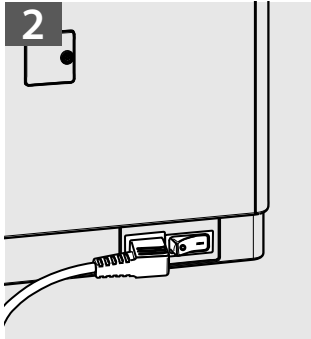

Lirika

Type SUP041EU

NÁVOD NA POUŽÍVÁNÍ

Tyto pokyny si pečlivě pročtěte, než začnete kávovar používat

CE

 **Saeco**

1

Obsah je uzamčen