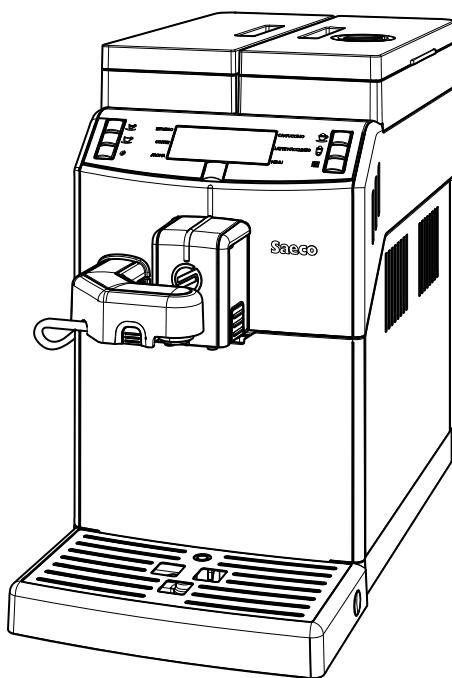

Lirika

Type SUP041EU

NÁVOD NA POUŽÍVÁNÍ

Tyto pokyny si pečlivě pročtěte, než začnete kávovar používat

CE

 **Saeco**

1

Obsah je uzamčen