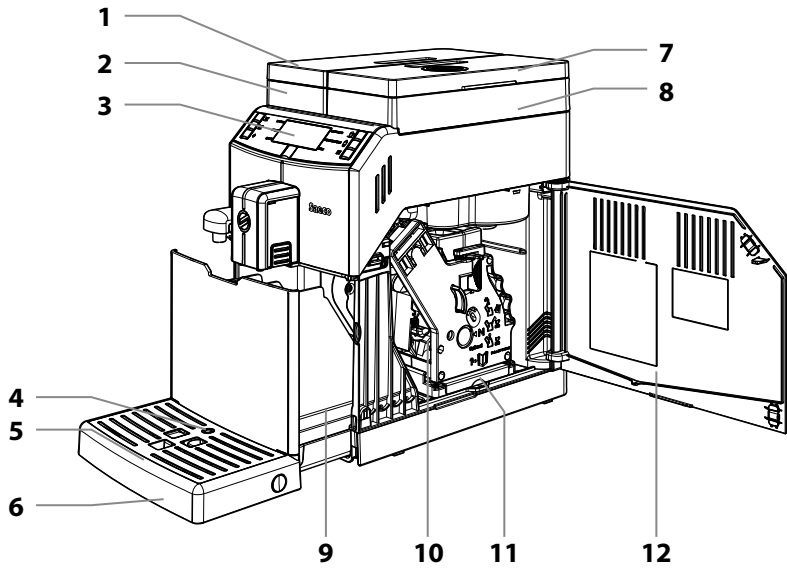

Lirika

Type SUP041EU

NÁVOD NA POUŽÍVÁNÍ

Tyto pokyny si pečlivě pročtěte, než začnete kávovar používat

CE

 **Saeco**

1

Obsah je uzamčen