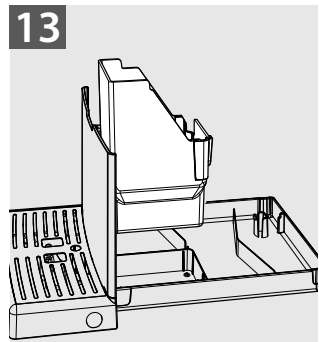

Lirika

Type SUP041EU

NÁVOD NA POUŽÍVÁNÍ

Tyto pokyny si pečlivě pročtěte, než začnete kávovar používat

CE

 **Saeco**

1

Obsah je uzamčen