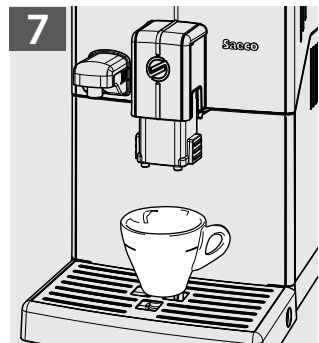

Lirika

Type SUP041EU

NÁVOD NA POUŽÍVÁNÍ

Tyto pokyny si pečlivě pročtěte, než začnete kávovar používat

CE

 **Saeco**

1

Obsah je uzamčen