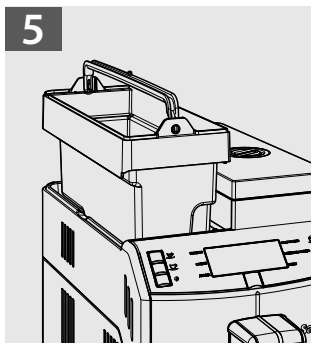

Lirika

Type SUP041EU

NÁVOD NA POUŽÍVÁNÍ

Tyto pokyny si pečlivě pročtěte, než začnete kávovar používat

CE

 **Saeco**

1

Obsah je uzamčen