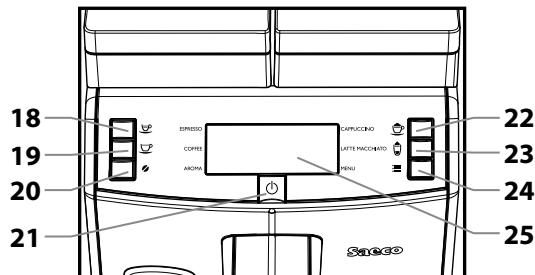

Lirika

Type SUP041EU

NÁVOD NA POUŽÍVÁNÍ

Tyto pokyny si pečlivě pročtěte, než začnete kávovar používat

CE

 **Saeco**

1

Obsah je uzamčen