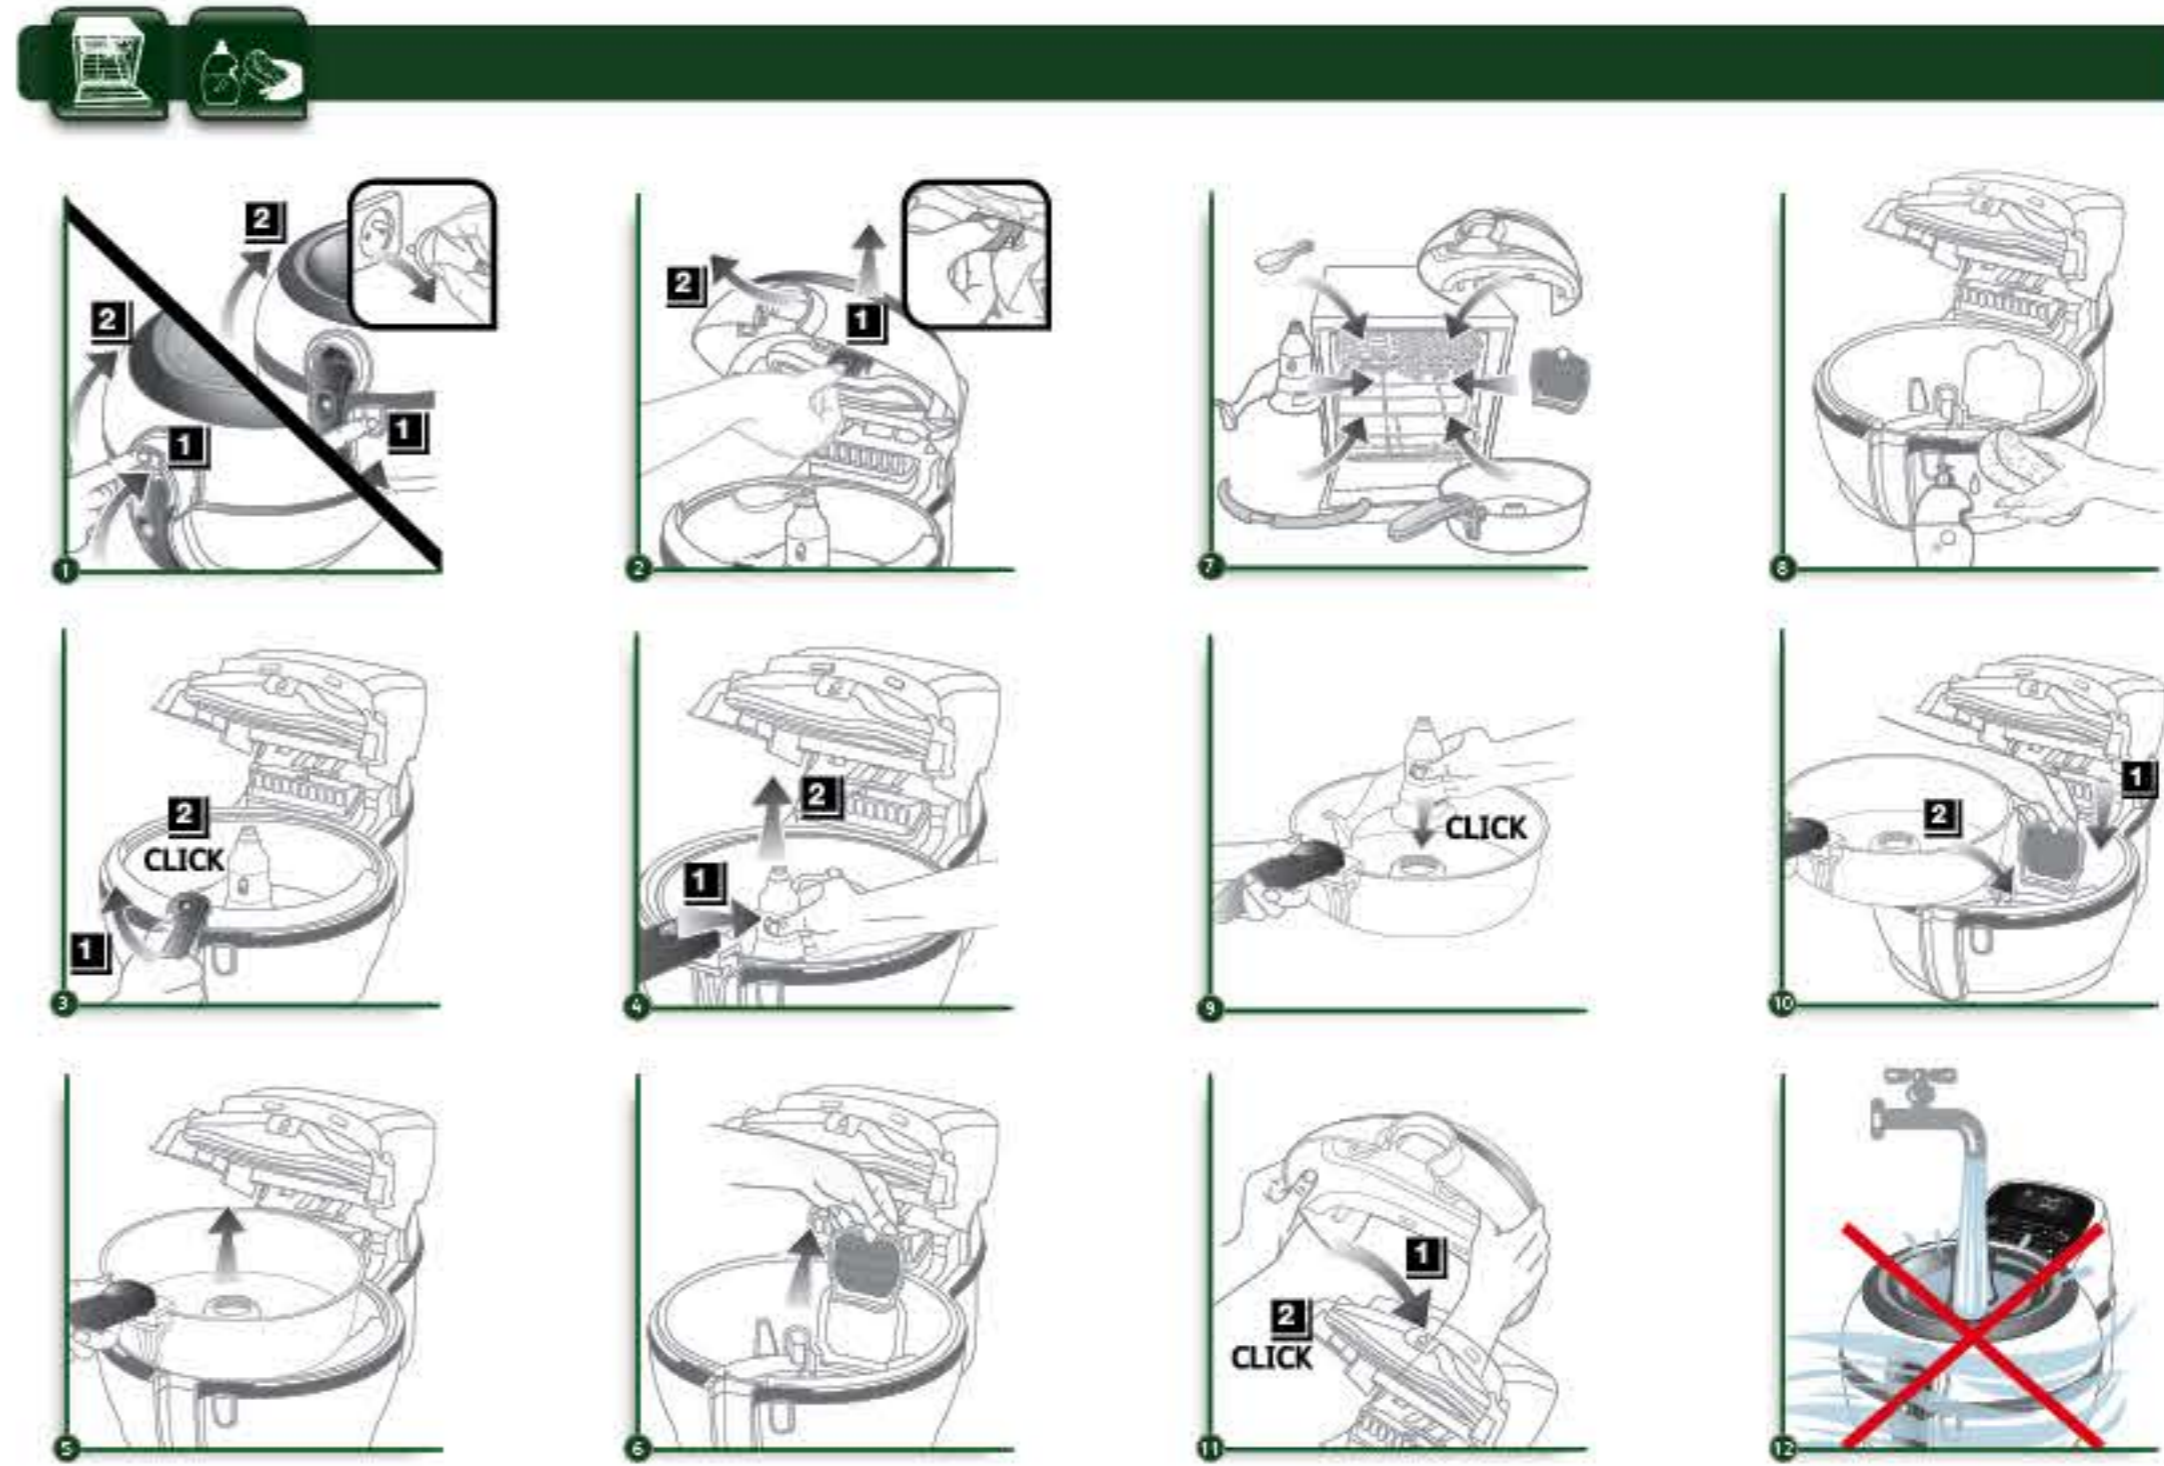

Genius 1.2 kg	Genius 1.7 kg	Genius 1.2 kg	Genius 1.7 kg	
	750 g	3/4	1/2	26-28	25-27
	1200 g	1	3/4	36-40	32-34
	1500 g	-	1	-	36-38
	1700 g	-	1	-	42-44
	750 g	-	-	26-28	23-25
	1200 g	-	-	-	36-38
	750 g	-	-	13-15	10-12
	1200 g	-	-	-	13-15
	750 g	-	-	13-15	10-12
	1200 g	-	-	-	15-17
	4 to 6	-	-	20-25	20-22
	6	-	-	20-25	18-20
	9	-	-	-	22-24
	750 g	1	-	16-18	14-15
	1200 g	-	1	-	18-20
	750 g	-	-	16-18	14-16
	1000 g	-	-	-	23-25
	650 g	-	-	16-19	12-14
	1000 g	-	-	-	15-17
	300 g	-	-	11-13	10-12
	500 g	-	-	-	11-13

	Genius 1.2 kg	Genius 1.7 kg	Genius 1.2 kg	Genius 1.7 kg	
	300 g	-	-	11-13	8-10
	450 g	-	-	-	8-10
	750 g	x1 + 15 cl	-	25-30	20-25
	1200 g	-	x1 + 15 cl	-	15-17
	650 g	x1 + 15 cl	-	18-22	15-18
	1200 g	-	x1 + 15 cl	-	20-25
	650 g	1	-	10-15	10-15
	1000 g	-	1	-	16-18
	650 g	x1 + 15 cl	-	13-16	12-14
	1000 g	-	x1 + 15 cl	-	15-17
	500 g	1	-	12-16	12-14
	750 g	-	1	-	18-20
	5	x1 + x1	-	5-6	5-6
	7	-	x1 + x1	-	5-6
	Up to 1 kg	x2	-	10-12	8-10
	Up to 1,5 kg	-	x2	-	10-12
	3	x1	-	10-12	8-10
	5	-	-	-	10-12
	1	x2	-	10-15	10-12
	2	-	x2	-	15-17