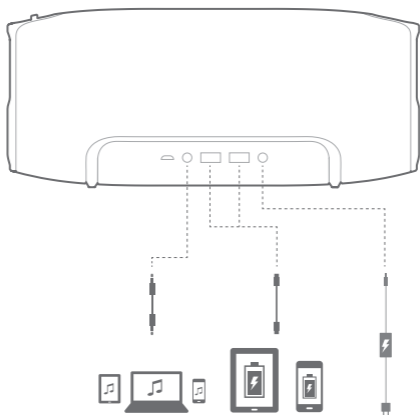

XTREME

XTREME

Quick Start Guide

Guide de démarrage rapide

1 What's in the box

2 Buttons

XTREME

Quick Start Guide

Guide de démarrage rapide

3 Connections

4 Bluetooth®

1. Bluetooth connection

2. Music control

Obsah je uzamčen

Dokončete, prosím, proces objednávky.

Následně budete mít přístup k celému dokumentu.