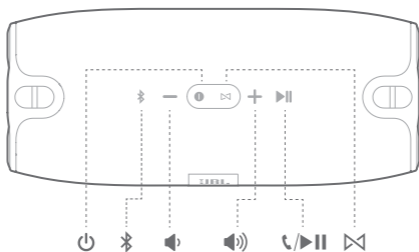

XTREME

XTREME

Quick Start Guide

Guide de démarrage rapide

1 What's in the box

2 Buttons

XTREME

Quick Start Guide

Guide de démarrage rapide

3 Connections

4 Bluetooth®

1. Bluetooth connection

2. Music control

Obsah je uzamčen

Dokončete, prosím, proces objednávky.

Následně budete mít přístup k celému dokumentu.