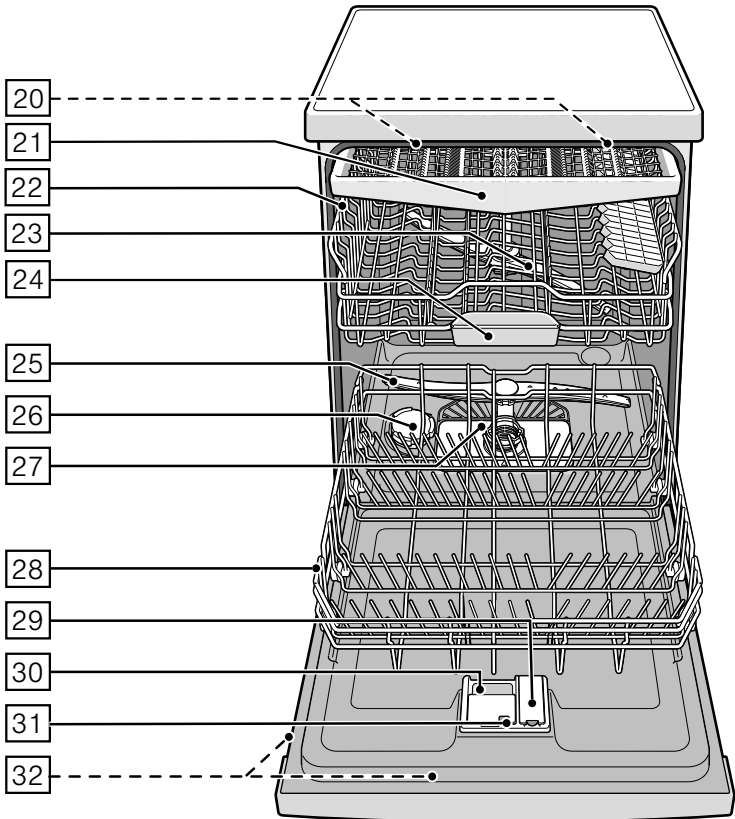

# Obsah

	<b>Použití podle určení</b> . . . . .	<b>4</b>		<b>Nádobí</b> . . . . .	<b>13</b>
	<b>Bezpečnostní pokyny</b> . . . . .	<b>4</b>		Není vhodné . . . . .	13
	Dříve než spotřebič uvedete do provozu . . . . .	4		Poškození sklenic a nádobí . . . . .	13
	Při dodání: . . . . .	5		Uložení nádobí . . . . .	13
	Při instalaci . . . . .	5		Vyklizení nádobí . . . . .	13
	V denním provozu. . . . .	6		Šálky a sklenice . . . . .	14
	Zablokování dvířek proti otevření . . . . .	6		Hrnce . . . . .	14
	zablokování tlačítek . . . . .	6		Příborová zásuvka. . . . .	15
	Při vzniklých škodách . . . . .	7		Sklopné trny . . . . .	15
	Při likvidaci . . . . .	7		Držák malých dílů . . . . .	15
	<b>Ochrana životního prostředí</b> . . . . .	<b>9</b>		<b>Mycí prostředek</b> . . . . .	<b>16</b>
	Obal . . . . .	9		Plnění mycího prostředku . . . . .	17
	Staré spotřebiče . . . . .	9		Kombinovaný mycí prostředek . . . . .	18
	<b>Seznámení se s myčkou nádobí</b> . . . . .	<b>9</b>		<b>Přehled programů</b> . . . . .	<b>19</b>
	Ovládací panel . . . . .	9		Volba programu . . . . .	20
	Vnitřní prostor myčky nádobí . . . . .	9		Upozornění pro zkušební ústavy . . . . .	20
	Přehled nabídky . . . . .	10		<b>Přídavné funkce</b> . . . . .	<b>20</b>
	<b>Zařízení ke změkčování vody/ Speciální sůl</b> . . . . .	<b>10</b>		Úspora času (VarioSpeedPlus). . . . .	20
	Nastavení . . . . .	10		Poloviční náplň . . . . .	20
	Tabulka tvrdosti vody . . . . .	10		HygienePlus (HygienePlus). . . . .	20
	Použití speciální soli . . . . .	11		Intenzivní zóna . . . . .	20
	Kombinované mycí prostředky . . . . .	11		Extra sušení . . . . .	20
	Vypnutí ukazatel změkčování vody . . . . .	11		<b>Obsluha spotřebiče</b> . . . . .	<b>21</b>
	<b>Leštidlo</b> . . . . .	<b>11</b>		Programová data . . . . .	21
	Nastavení množství leštidla. . . . .	12		Aqua Sensor . . . . .	21
	Vypnutí ukazatele doplnění leštidla . . . . .	12		Zapnutí myčky nádobí. . . . .	21
				Ukazatel zbytkového času . . . . .	21
				Časová předvolba. . . . .	22
				Konec programu. . . . .	22
				Automatické vypnutí/Vnitřní osvětlení . . . . .	22