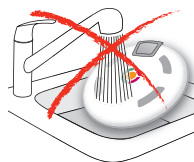

Tefal®

BODYSIGNAL BODYSIGNAL GLASS

GB
RUS
UA
PL
CZ
H
SK
RO
SR
SLO
HR
BG
ARA

A

B

C

Obsah je uzamčen

Dokončete, prosím, proces objednávky.