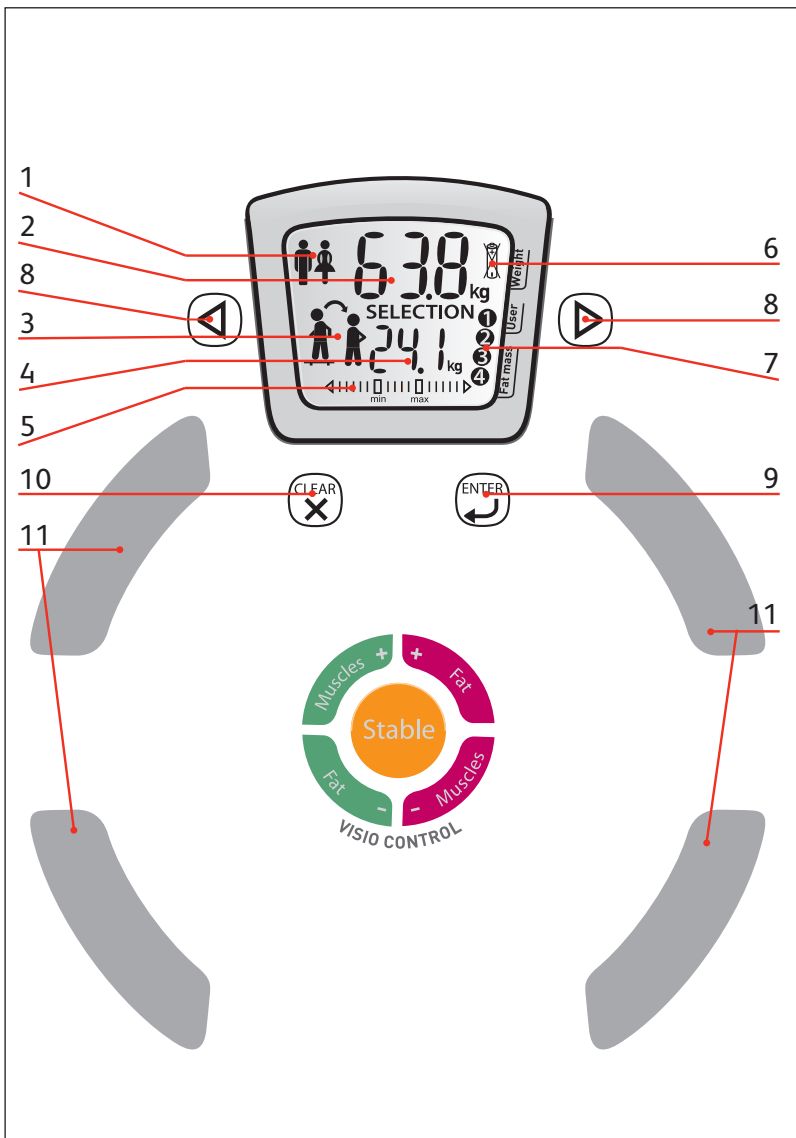

Tefal®

BODYSIGNAL BODYSIGNAL GLASS

GB
RUS
UA
PL
CZ
H
SK
RO
SR
SLO
HR
BG
ARA

A

B

C

Obsah je uzamčen

Dokončete, prosím, proces objednávky.