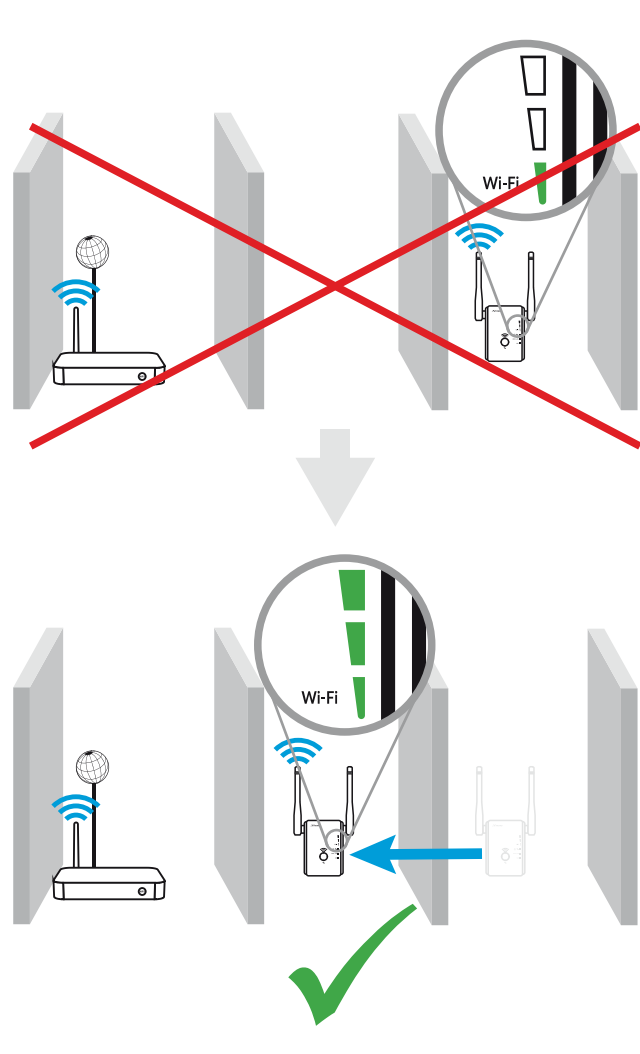

SERVICE CENTER

AT	support_at@strong.tv 0820 400 150 (€ 0,12/Min. österr. Festnetz)	FR	support_fr@strong.tv 0826 029 928 (€ 0,15 par mn poste fixe en France)
BG	support_bg@strong.tv +359 32 634451	IT	support_it@strong.tv 199 404 032 Da rete fissa 24,8 cent. al min. 12,5 cent. scatto alla risposta Da rete mobile max 49 cent. al min. 15,6 cent. scatto alla risposta
CEE	support_hu@strong.tv +36 1 445 26 10	NL	support_nl@strong.tv
DE	support_de@strong.tv 0180 501 49 91 (€ 0,14/Min. deutsches Festnetz) (€ 0,42/Min. max. Mobilfunknetze)	PL	support_pl@strong.tv 801 702 017
DK	support_dk@strong.tv	UA	support_ua@strong.tv +380 (44) 228 24 73