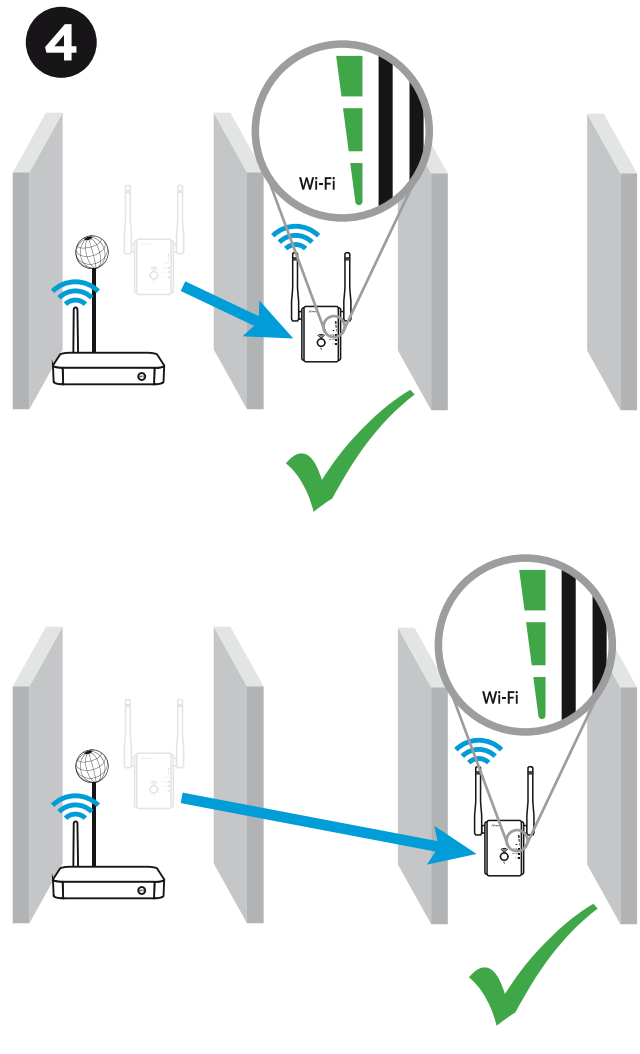

SERVICE CENTER

AT	support_at@strong.tv 0820 400 150 (€ 0,12/Min. österr. Festnetz)	FR	support_fr@strong.tv 0826 029 928 (€ 0,15 par mn poste fixe en France)
BG	support_bg@strong.tv +359 32 634451	IT	support_it@strong.tv 199 404 032 Da rete fissa 24,8 cent. al min. 12,5 cent. scatto alla risposta Da rete mobile max 49 cent. al min. 15,6 cent. scatto alla risposta
CEE	support_hu@strong.tv +36 1 445 26 10	NL	support_nl@strong.tv
DE	support_de@strong.tv 0180 501 49 91 (€ 0,14/Min. deutsches Festnetz) (€ 0,42/Min. max. Mobilfunknetze)	PL	support_pl@strong.tv 801 702 017
DK	support_dk@strong.tv	UA	support_ua@strong.tv +380 (44) 228 24 73