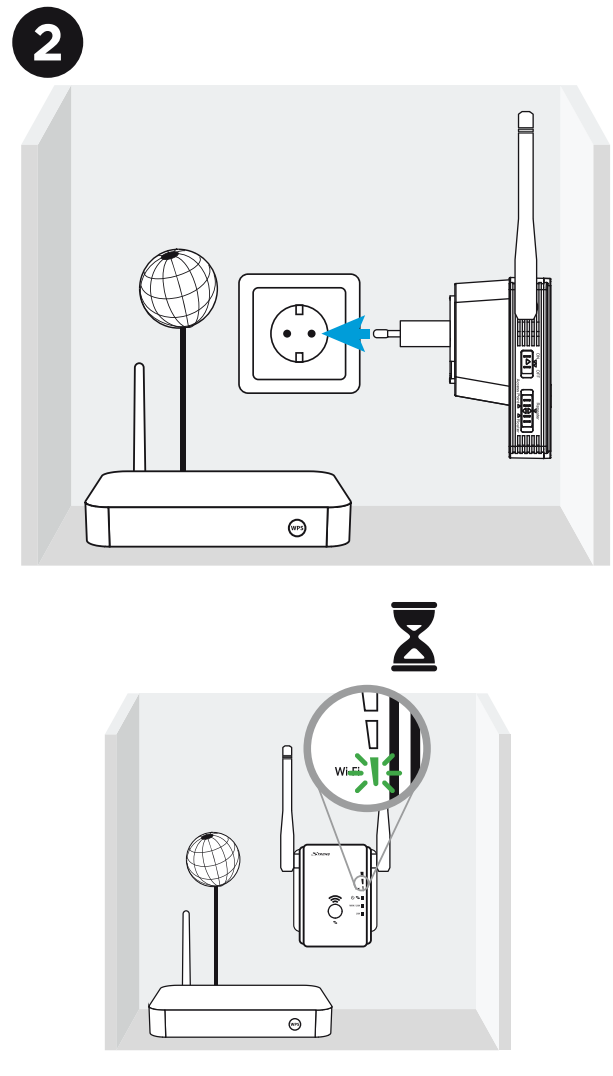

SERVICE CENTER

AT	support_at@strong.tv 0820 400 150 (€ 0,12/Min. österr. Festnetz)	FR	support_fr@strong.tv 0826 029 928 (€ 0,15 par mn poste fixe en France)
BG	support_bg@strong.tv +359 32 634451	IT	support_it@strong.tv 199 404 032 Da rete fissa 24,8 cent. al min. 12,5 cent. scatto alla risposta Da rete mobile max 49 cent. al min. 15,6 cent. scatto alla risposta
CEE	support_hu@strong.tv +36 1 445 26 10	NL	support_nl@strong.tv
DE	support_de@strong.tv 0180 501 49 91 (€ 0,14/Min. deutsches Festnetz) (€ 0,42/Min. max. Mobilfunknetze)	PL	support_pl@strong.tv 801 702 017
DK	support_dk@strong.tv	UA	support_ua@strong.tv +380 (44) 228 24 73