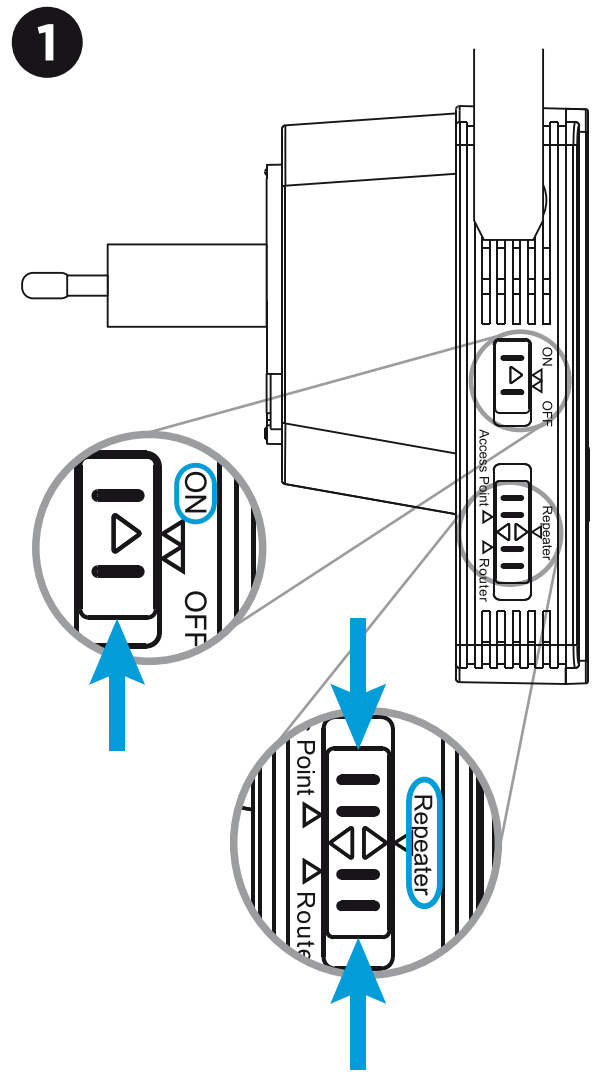

SERVICE CENTER

AT	support_at@strong.tv 0820 400 150 (€ 0,12/Min. österr. Festnetz)	FR	support_fr@strong.tv 0826 029 928 (€ 0,15 par mn poste fixe en France)
BG	support_bg@strong.tv +359 32 634451	IT	support_it@strong.tv 199 404 032 Da rete fissa 24,8 cent. al min. 12,5 cent. scatto alla risposta Da rete mobile max 49 cent. al min. 15,6 cent. scatto alla risposta
CEE	support_hu@strong.tv +36 1 445 26 10	NL	support_nl@strong.tv
DE	support_de@strong.tv 0180 501 49 91 (€ 0,14/Min. deutsches Festnetz) (€ 0,42/Min. max. Mobilfunknetze)	PL	support_pl@strong.tv 801 702 017
DK	support_dk@strong.tv	UA	support_ua@strong.tv +380 (44) 228 24 73