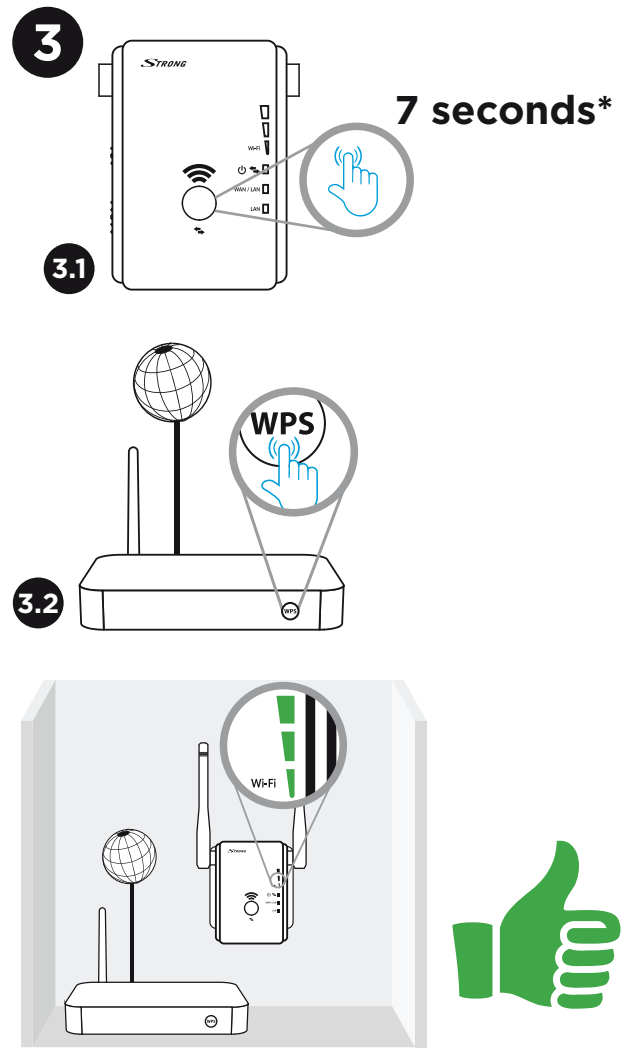

SERVICE CENTER

AT	support_at@strong.tv 0820 400 150 (€ 0,12/Min. österr. Festnetz)	FR	support_fr@strong.tv 0826 029 928 (€ 0,15 par mn poste fixe en France)
BG	support_bg@strong.tv +359 32 634451	IT	support_it@strong.tv 199 404 032 Da rete fissa 24,8 cent. al min. 12,5 cent. scatto alla risposta Da rete mobile max 49 cent. al min. 15,6 cent. scatto alla risposta
CEE	support_hu@strong.tv +36 1 445 26 10	NL	support_nl@strong.tv
DE	support_de@strong.tv 0180 501 49 91 (€ 0,14/Min. deutsches Festnetz) (€ 0,42/Min. max. Mobilfunknetze)	PL	support_pl@strong.tv 801 702 017
DK	support_dk@strong.tv	UA	support_ua@strong.tv +380 (44) 228 24 73