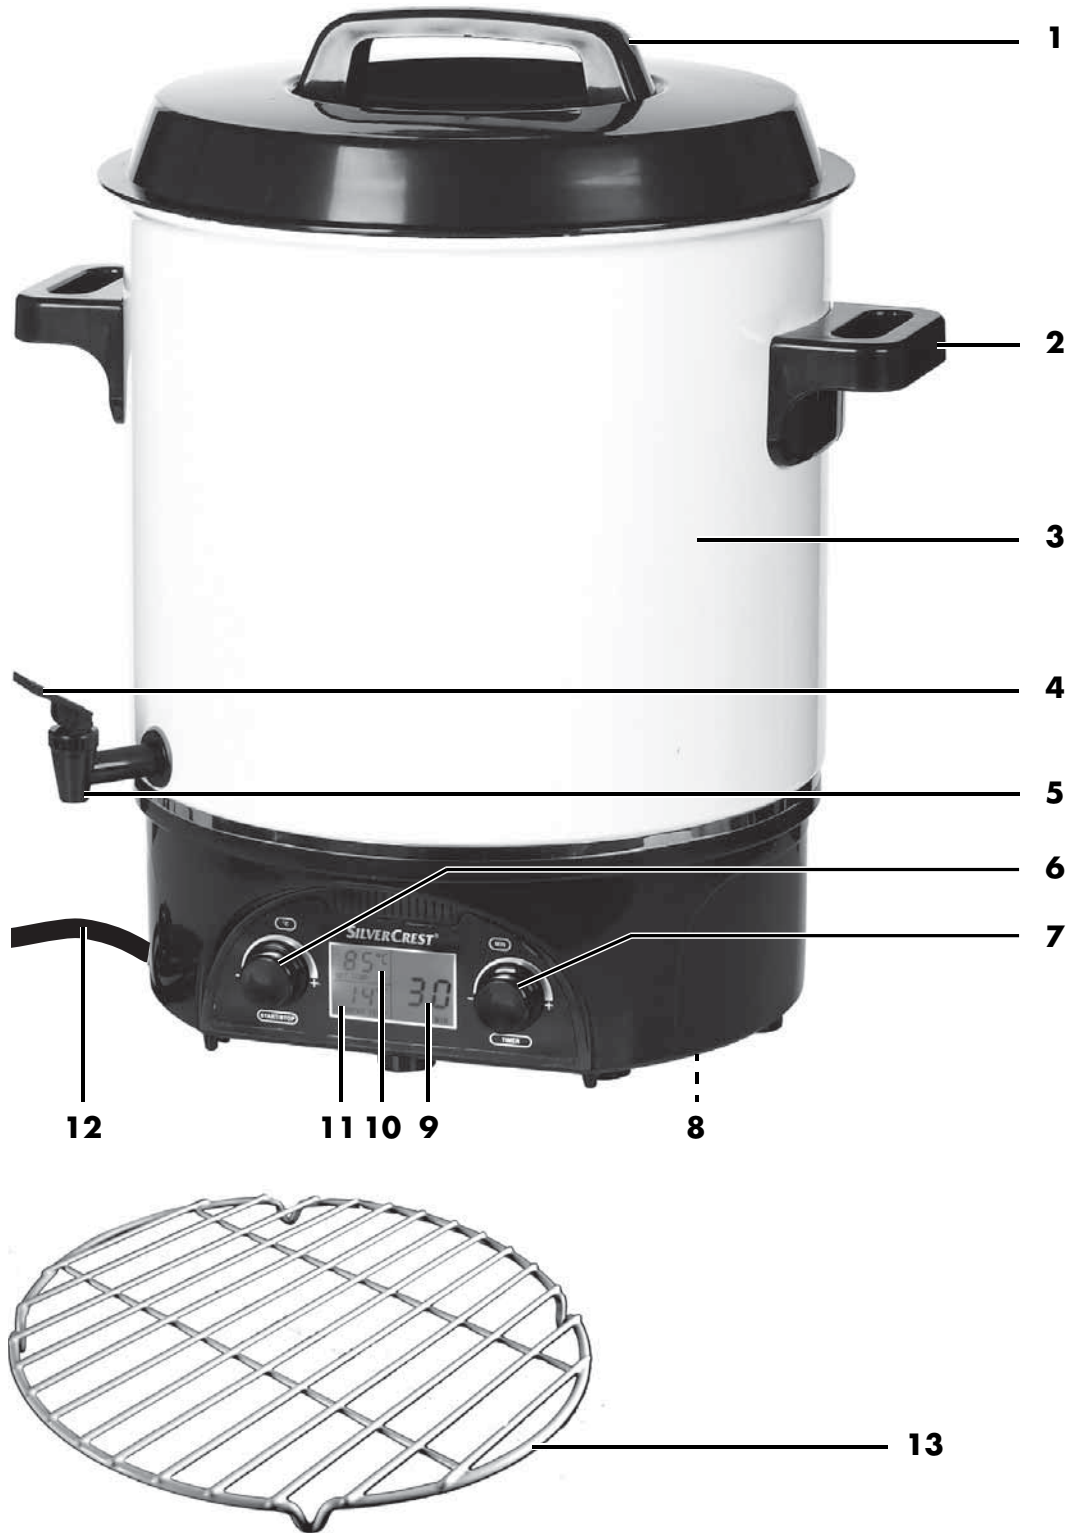

SILVERCREST®

ELECTRIC FRUIT PRESERVER & JAM MAKER SEAD 1800 B1

(GB)

ELECTRIC FRUIT PRESERVER & JAM MAKER

Operating instructions

(SI)

AVTOMAT ZA VKUHAVANJE

Navodilo za uporabo

Návod k obsluze

(DE) (AT) (CH)

EINKOCHAUTOMAT

Bedienungsanleitung

IAN 273404

English	2
Magyar.....	18
Slovenščina	34
Česky	50
Slovenčina	64
Deutsch.....	80

ID: SEAD 1800 B1_15_V1.1

Overview / Áttekintés / Pregled / Přehled / Prehľad / Übersicht