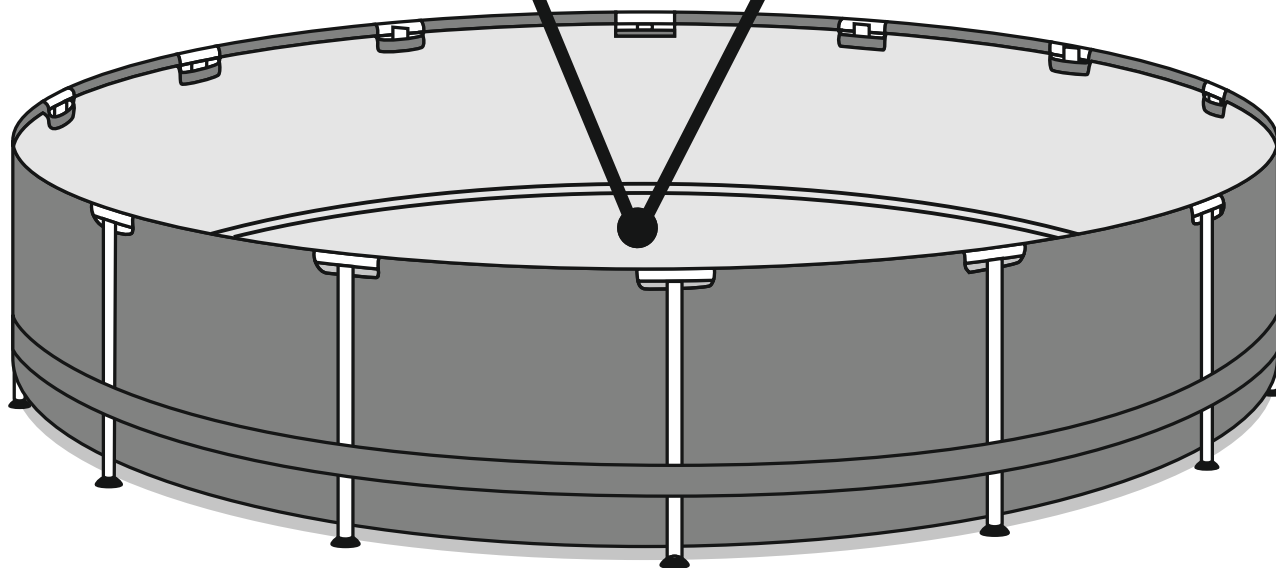

Bestway®

UŽIVATELSKÁ PŘÍRUČKA

www.bestwaycorp.com

Navštivte kanál YouTube společnosti Bestway 

UPOZORNĚNÍ

vyhlad'te dno

Napust'te do bazénu 2,5 až 5 cm vody, abyste pokryli dno. Jakmile je podlaha bazénu lehce pokryta vodou, opatrně vyhlad'te všechny sklady. Začněte ve středu bazénu a postupujte po směru hodinových ručiček směrem k okraji.