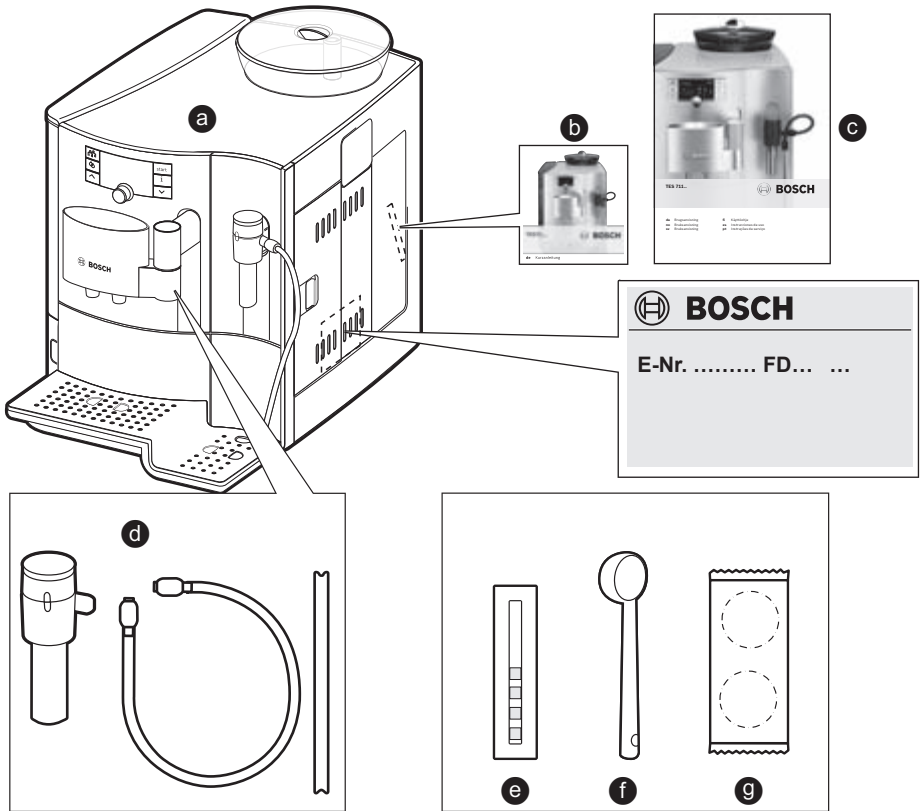

TES 711..

Veredler 100
 AromaPro

BOSCH

- de** Gebrauchsanleitung
- en** Operating instructions
- fr** Notice d'utilisation
- it** Istruzioni per l'uso

de

6

en

29

fr

52

it

75

Lieferumfang (siehe Seite 7)
Included in delivery (see page 30)
Contenu de l'emballage (voir page 53)
Contenuto della confezione (ved. pagina 76)

A

Obsah je uzamčen

Dokončete, prosím, proces objednávky.