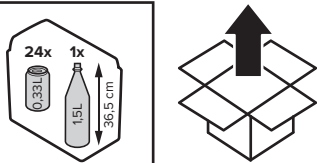

E 24
7706

E 24M
7707

A

EZetil

1