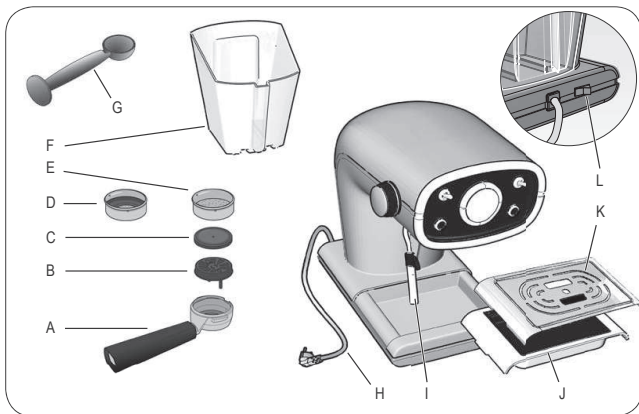

Ariete

Kávovar

Kávovar

MODEL: 1388A

Návod na obsluhu

Návod k obsluze

obr. 1

obr. 2

obr. 3

obr. 4

obr. 5

obr. 6

obr. 7

obr. 8

obr. 9

obr. 10