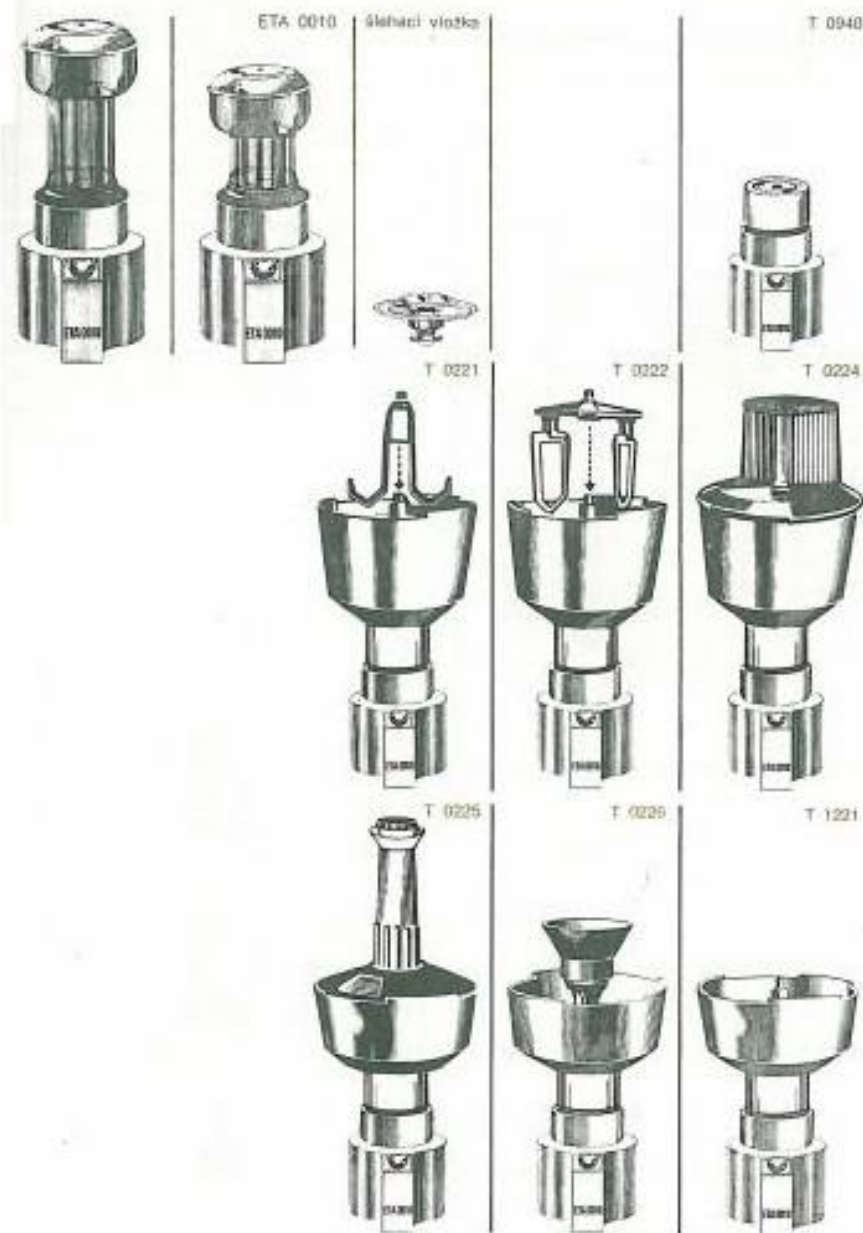

Kuchyňský strojek ETA 1 010

je elektrický spotřebič určený pro použití v domácnosti pro všechny základní kuchyňské práce, to je pro zpracování a úpravu potravin při přípravě a vaření jídel. Má samostatnou pohonnou jednotku mixéru ETA 0010, na kterou se nasazují jednotlivé strojky určené pro vlastní pracovní úkony.

Jako základní příslušenství se dodávají ve společném obalu tyto strojky:

malá a velká nádoba mixéru s přírubami, nožovými vložkami a šlehačí vložkou
převodová skříň T 0940
hnětač T 0221 a šlehač T 0222
strouhač T 0224
strojek na mletí masa T 0225
mlýnek na mák T 0226
mísa malá T 1221