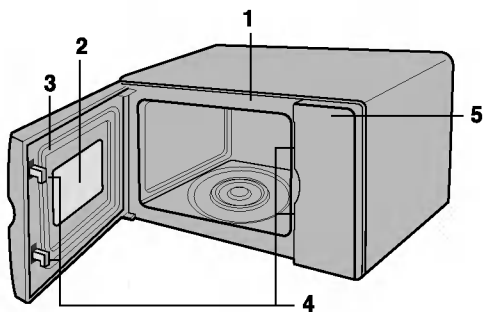

Instruction Manual

Ⓒ GB Ⓒ CZ Ⓒ SK Ⓒ HU Ⓒ DE

MS-1924V
MB-3724V

Oven Parts / Části trouby / Části rúry

Sütő / Gerät

- GB**
1. Front plate
 2. Viewing window
 3. Door seal
 4. Safety lock system
 5. Control panel
 6. Glass tray
 7. Roller rest
 8. Grill rack

- CZ**
1. Přední strana
 2. Dveřní okno
 3. Těsnění dveří
 4. Bezpečnostní zámek
 5. Ovládací panel
 6. Skleněný otočný talíř
 7. Otočná podpěra
 8. Stojánek na gril

- SK**
1. Predná strana
 2. Dverné okno
 3. Tesnenie dverí
 4. Bezpečnostná zámka
 5. Ovládací panel
 6. Sklenený otočný tanier
 7. Otočná podpera
 8. Stojanček na gril