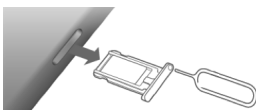

### Instalace SIM karty a baterie

Modely s odnímatelným zadním krytem:

1. Sejměte zadní kryt telefonu.
2. SIM kartu vložte podle ilustrace na telefonu.
3. Z kontaktů baterie sejměte ochrannou folii a baterii vložte tak, aby se její kontakty dotýkaly kontaktů na telefonu.

Modely s integrovanou baterií:

(Např. F3, F5, T6, Y200, Y300)

1. V případě modelu s integrovanou baterií stačí pomocí přiloženého nástroje vyjmout slot se SIM kartou.

2. SIM kartu vložte dle nákresu a slot zasuňte zpět do telefonu ve stejné orientaci.