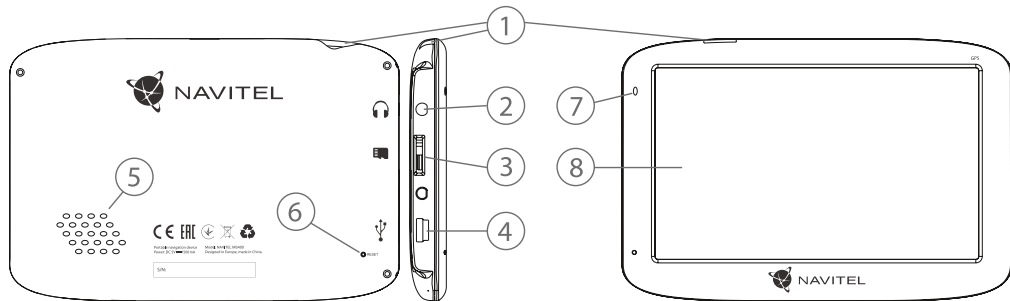

User Manual

NAVITEL MS400

NAVITEL

CZ
DE
EE
EN
LT
LV
PL
RU
SK
UA

Obsah balení

Osobní navigační zařízení NAVITEL MS400

Držák na čelní sklo

Stylus

Adaptér do auta 12/24 V

Mini-USB–USB kabel

Uživatelská příručka

Záruční list

CZ Vnější vzhled

- | | |
|---|--|
| <ol style="list-style-type: none"> 1. Tlačítko On/Off. 2. 3,5 mm mini jack audio konektor. 3. microSD slot. 4. Mini-USB port. | <ol style="list-style-type: none"> 5. Reproduktor. 6. Tlačítko pro resetování. 7. Indikátor stavu baterie. 8. Displej. |
|---|--|