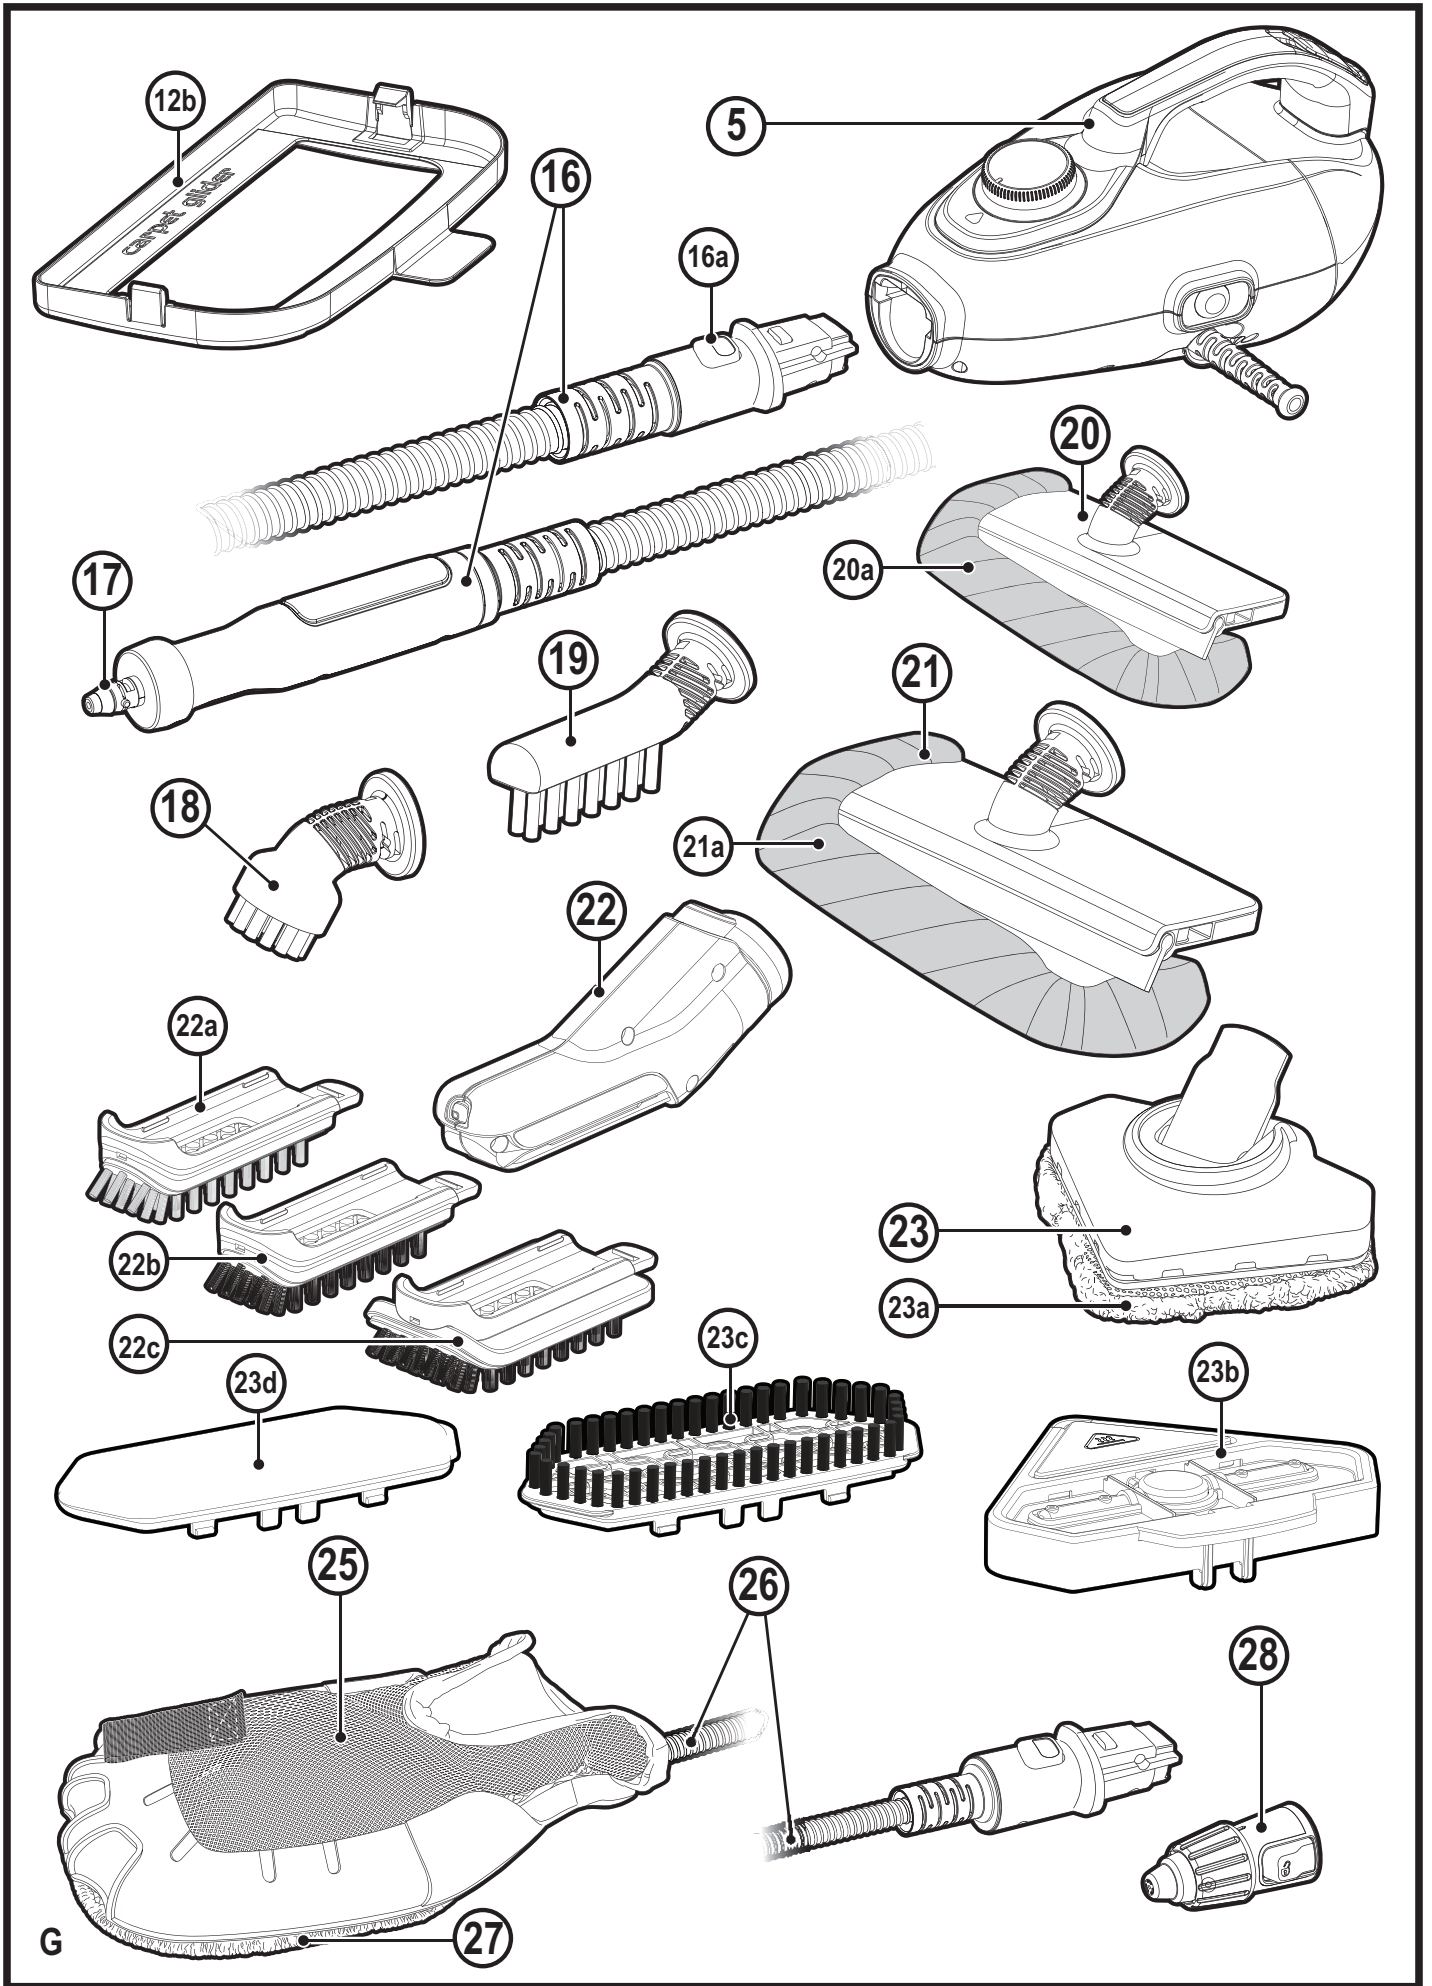

**FSMH1321**  
**FSMH1351SM**  
**FSMH13101SM**  
**FSMH13151SM**  
**FSMH1321J**  
**FSMH1321JSM**  
**FSMH1321JMD**

588780 - 51 CZ

Přeloženo z původního návodu

[www.blackanddecker.eu](http://www.blackanddecker.eu)