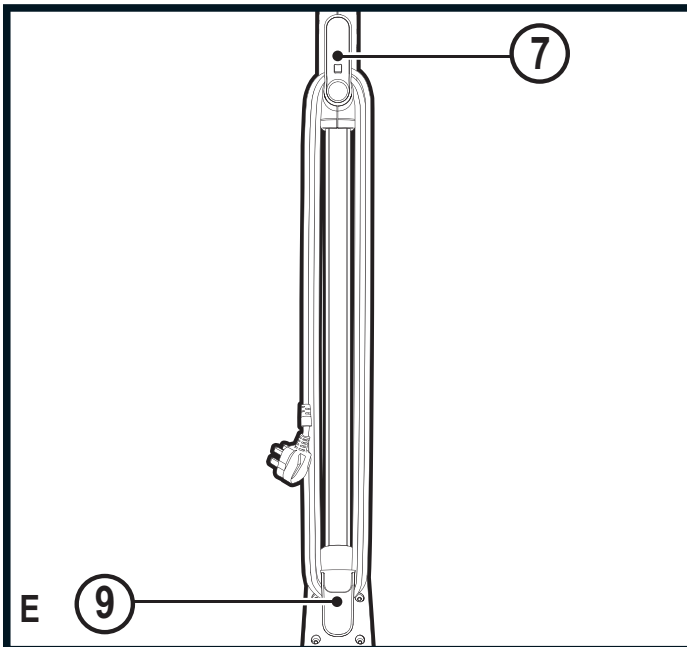

**FSMH1321**  
**FSMH1351SM**  
**FSMH13101SM**  
**FSMH13151SM**  
**FSMH1321J**  
**FSMH1321JSM**  
**FSMH1321JMD**

588780 - 51 CZ

Přeloženo z původního návodu

[www.blackanddecker.eu](http://www.blackanddecker.eu)